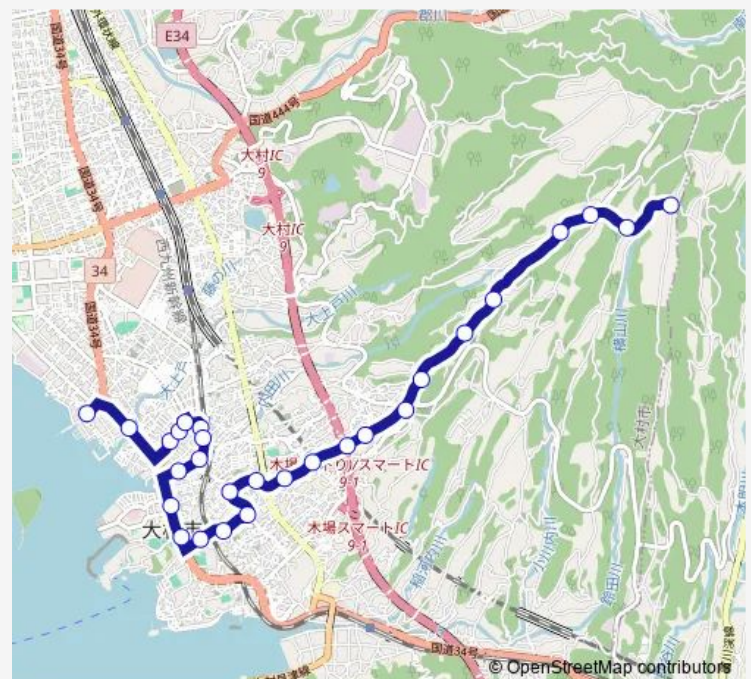

Thursday —

Friday —

Saturday 08:31-18:31

Sunday 08:31-18:31

Route info

Direction: 松山 (大村) 上り

Stops: 28

Trip Duration: 0 hour 32 min

■ 6横山頭 — 6横山頭岩船

烏帽子池上り

下椎池上り

公民館前 (大多武) 上り

神社前上り

大多武上り

横山頭入口上り

横山頭上り