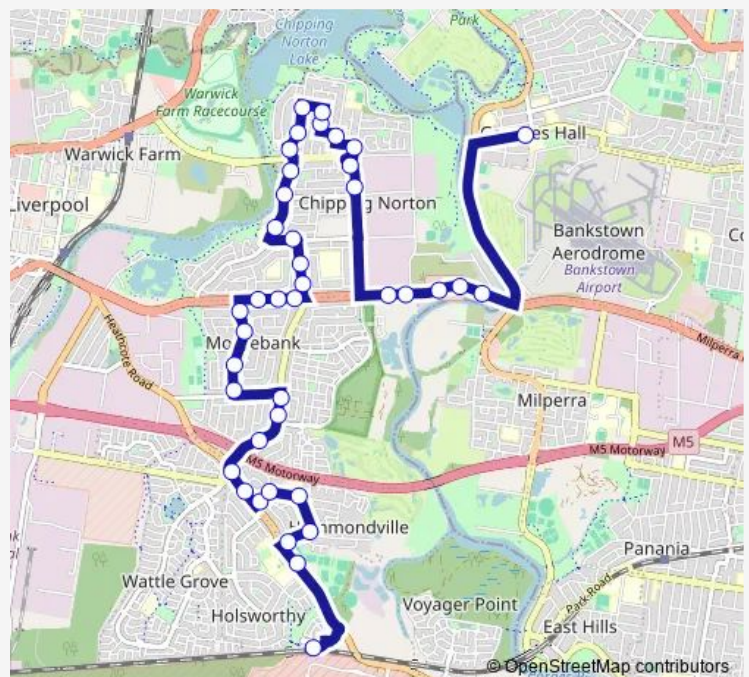

Epsom Rd At Childs Rd

Epsom Rd Opp Scalabrini Village

Alfred Rd Opp Nuwarra Rd

Nuwarra Rd Opp Osborne St

Nuwarra Rd Opp St Joseph's Primary School

Route schedule

Haig Av After Georges Cres — Holsworthy Station, Access Road, The Boulevarde

Monday 15:40

Tuesday 15:40

Wednesday 15:40

Thursday 15:40

Friday 15:40

Saturday —

Sunday —

Route info

Direction: Haig Av After Georges Cres

Stops: 40

Trip Duration: 0 hour 40 min

S559 — Georges River Grammar to Holsworthy

Newbridge Rd After Nuwarra Rd

230 Newbridge Rd

Newbridge Rd Opp Holly Av

Stockton Av Opp Edgecombe Av

Moorebank Plaza, Stockton Av

Metcalfe Park, Stockton Av

Stockton Av Opp Gal Cres

Nuwarra Rd Opp Junction Rd

Nuwarra Rd At Malinya Cres

Nuwarra Rd After Marshall Av

Meehan Park, Heathcote Rd

Heathcote Rd Before Walder Rd