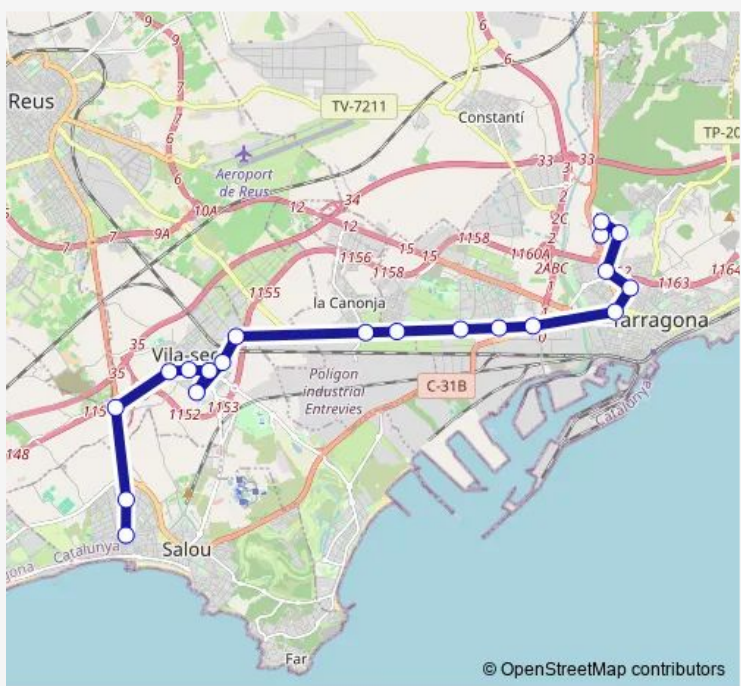

Bus L1729 (e6) Tarragona - Vila-seca - Salou

[Go to website](#)

Direction
 Campus Sescelades(Escola d'Art) — C. Ciutat de Reus, 1
 20 stops
[Open route schedule](#)

- Campus Sescelades(Escola d'Art)
- Campus Sescelades (C. Joaquim Donato)
- Campus Sescelades (Av. Països Catalans, 26 Etseq)
- C. de Josep M. Vives Sales, s/n (Camí de l'Àngel)
- C. Marquès de Montoliu (Campus Catalunya)
- Tarragona (estació d'autobusos)
- N-340 Icomar (pal parada)
- N-340 (pal parada Bar Canadà)
- N-340 - C. de l'Onyar (Campclar)
- N-340 - passada rotonda Bonavista
- N-340 (cruïlla Canonja - Hostal)
- Av. R. d'Olzina-rotonda (Pol. Alba dir. Cambrils)
- Av. Ramon d'Olzina (enfrent Super Maxi Dia)
- Campus Vila-seca (Via Màxima-C. Joanot Martorell)
- Pl. dels Països Catalans, 3 (pal parada)
- Av. Ramon d'Olzina (enfrent Guàrdia Civil)
- Av. Ramon d'Olzina (marq. Fleming sentit Cambrils)
- C-14 cruïlla 4 carreteres sentit Salou
- C. Ciutat de Reus, 33
- C. Ciutat de Reus, 1

■ L1729 — (e6) Tarragona - Vila-seca - Salou **BusMaps**

Direction

C. Ciutat de Reus, 1 — Tarragona (estació d'autobusos)

20 stops

[Open route schedule](#)

C. Ciutat de Reus, 1

C. Barcelona, 38 (Edifici Fidias)

Saturday —

Sunday —

Route info

Direction: C. Ciutat de Reus, 1

Stops: 20

Trip Duration: 0 hour 55 min

Direction

C. Ciutat de Reus, 1 — Tarragona (estació d'autobusos)

C. Ciutat de Reus, 1 — Tarragona (estació d'autobusos)

Monday	06:50-20:15
Tuesday	06:50-20:15
Wednesday	06:50-20:15
Thursday	06:50-20:15
Friday	06:50-20:15
Saturday	—
Sunday	—

Route info

Direction: C. Ciutat de Reus, 1