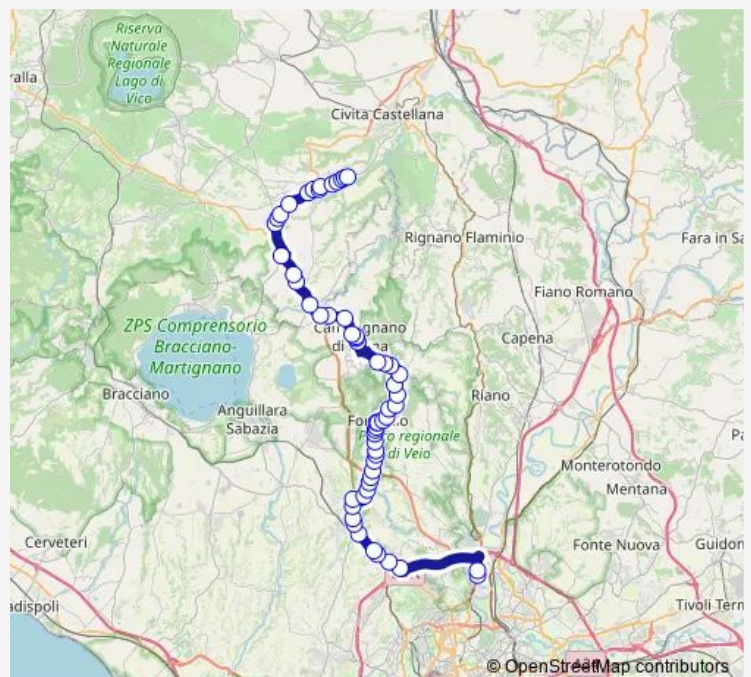

Roma | Saxa Rubra Partenze # f1495 — Castel S. Elia | Via Cascine # f2091

Monday 18:45-19:35

Tuesday 18:45-19:35

Wednesday 18:45-19:35

Thursday 18:45-19:35

Friday 18:45-19:35

Saturday 18:45

Sunday —

Route info

Direction: Roma | Saxa Rubra Partenze # f1495

Stops: 59

Trip Duration: 1 hour 20 min

Roma Saxa Rubra - Castel Sant'Elia # Aa521a

Formello | Via Formellese Via Praticello # f11474

Formello | Via Roma Via Reg. Margherita # f11475