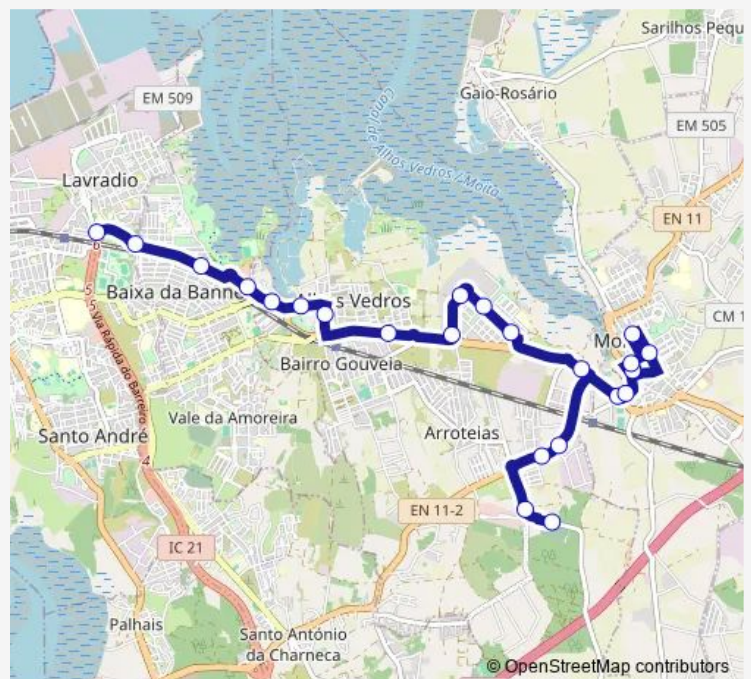

Alhos Vedros (En11 23) LG Misericórdia

Alhos Vedros (R Miguel Bombarda 17)

Alhos Vedros (En11) Supermercado

Alhos Vedros (EN 11 7)

Baixa Banheira (EN 11 205) Pass Nível

**Route schedule**

Pinhal Forno (Cemitério) — Lavradio (AL ARY Santos)  
Rotunda

Monday	—
Tuesday	—
Wednesday	—
Thursday	12:30-17:00
Friday	12:30-17:00
Saturday	—
Sunday	12:30-17:00

**Route info**

Direction: Pinhal Forno (Cemitério)

Stops: 23

Trip Duration: 0 hour 25 min

4605 — Lavradio - Pinhal do Forno