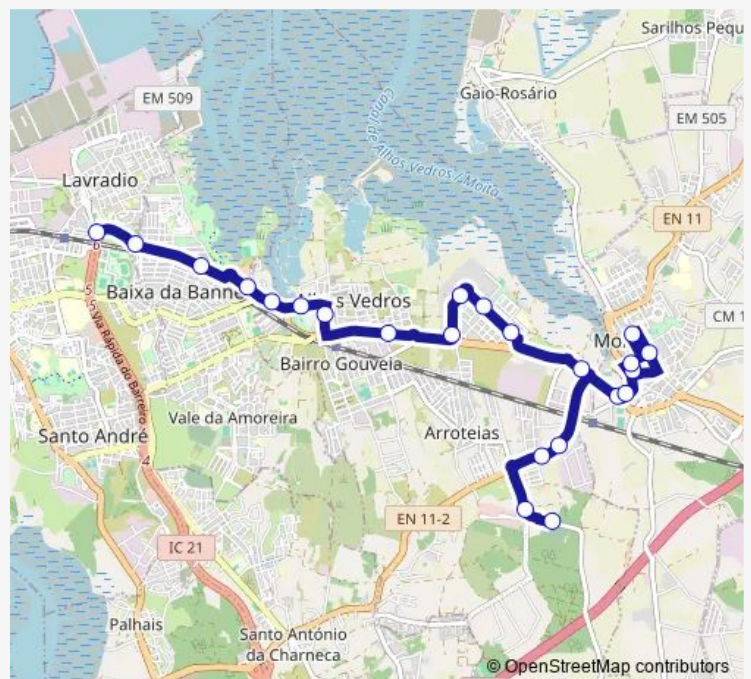

Pinhal Forno (Cemitério) — Lavradio (AL ARY Santos)
Rotunda

Monday	—
Tuesday	—
Wednesday	12:30-17:00
Thursday	—
Friday	—
Saturday	—
Sunday	12:30-17:00

Route info

Direction: Pinhal Forno (Cemitério)

Stops: 23

Trip Duration: 0 hour 25 min

4605 — Lavradio - Pinhal do Forno

Quinta DA Várzea

Lavradio (AL ARY Santos) Rotunda

Direction

Lavradio (AL ARY Santos) Rotunda — Pinhal Forno (Cemitério)

25 stops

[Open route schedule](#)

Lavradio (AL ARY Santos) Rotunda

Baixa Banheira (EN 11 54)

Baixa Banheira (EN 11 176a)

Baixa da Banheira (Estação)

Baixa Banheira (EN 11-1) Centro Saude

Estrada Nacional 11 (Supermercado)

Alhos Vedros (En11) Supermercado

—

Saturday

—

Sunday

10:00-15:30

Route info

Direction: Lavradio (AL ARY Santos) Rotunda

Stops: 25