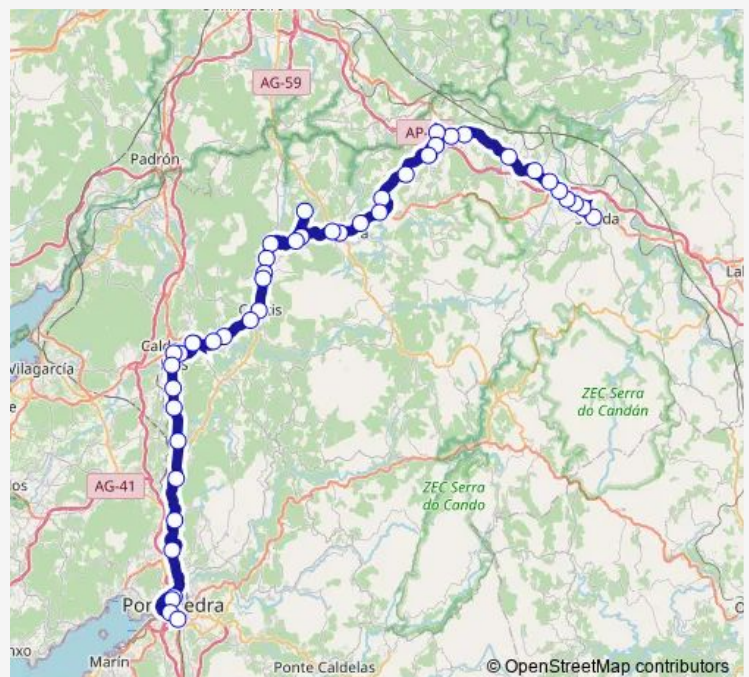

Bus Xg860001 Silleda - Matalobos (N-640) - Pontevedra E.A.

[Go to website](#)

Direction

Silleda — Pontevedra E.A.

45 stops

[Open route schedule](#)

- Silleda
- Nudesa
- San Fiz
- Río Calvo
- Chapa
- Chapa-2
- Bandeira
- Lamela
- Loimil
- Oca
- Balboa
- Pazo De Oca
- Riobo
- Porto
- Moreira
- Liñares
- Os Bolos
- A Estrada E.A.
- Avda. Benito Vigo (Mesón
- Matalobos (N-640)
- Empalme N-640 (Alto da Cr

Route schedule

Silleda — Pontevedra E.A.

Monday	—
Tuesday	06:20
Wednesday	06:20
Thursday	06:20
Friday	06:20
Saturday	—
Sunday	15:00

Route info

Direction: Silleda

Stops: 45

Trip Duration: 1 hour 37 min

■ Xg860001 — Silleda - Matalobos (N-640) - Pontevedra E. **BusMaps**
A.

Tuesday 16:30

Wednesday 16:30

Thursday 16:30

Friday —

Saturday —

Sunday 18:15

Route info

Direction: Pontevedra E.A.

Stops: 45

Trip Duration: 1 hour 37 min

Matalobos (N-640)

Avda. Benito Vigo (Mesón

A Estrada E.A.

Os Bolos

Liñares

Moreira