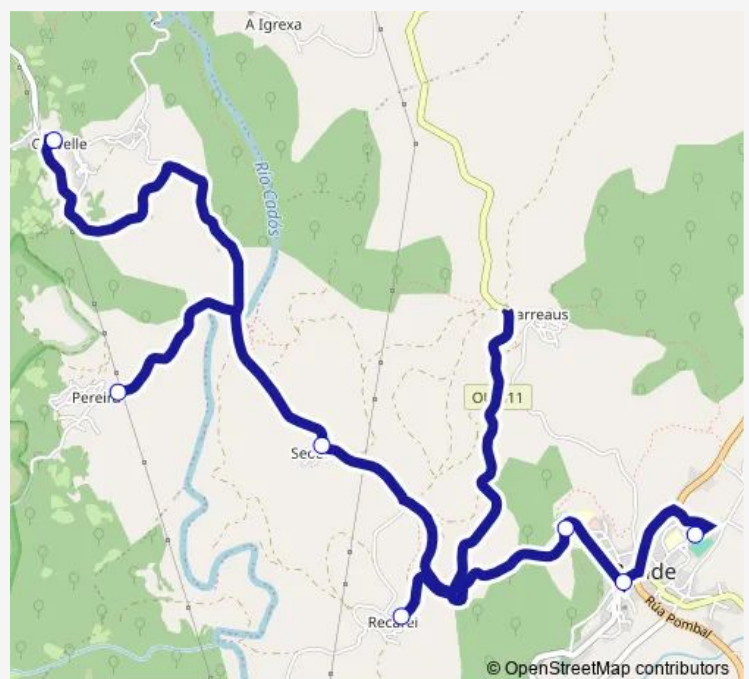

Monday 09:00

Tuesday 09:00

Wednesday 09:00

Thursday 09:00

Friday 09:00

Saturday —

Sunday —

Route info

Direction: Corbelle (Cabildo DA Capi

Stops: 7

Trip Duration: 0 hour 18 min

■ XG701009 — CEP Xoaquín Lorenzo Xocas-Corbelle (cabildo da capilla)

Direction

Ceip Xoaquín Lourenzo Xoc — Corbelle (Cabildo DA Capi

7 stops

[Open route schedule](#)

Ceip Xoaquín Lourenzo Xoc

Bande (Cruce Calvos)

Bustelo (Piscinas)

Recarei

Seonae

Pereira

Corbelle (Cabildo DA Capi

Route schedule

Ceip Xoaquín Lourenzo Xoc — Corbelle (Cabildo DA Capi

Monday 15:30

Tuesday 15:30

Wednesday 15:30

Thursday 15:30

Friday 15:30