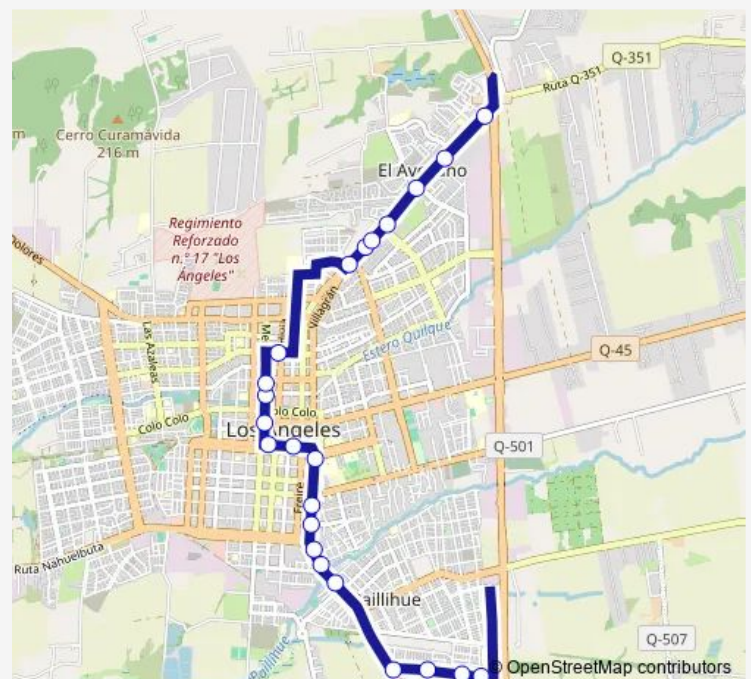

Direction

Lauquen / La Cumbre — Sor Vicenta / Las Industrias

23 stops

[Open route schedule](#)

Lauquen / La Cumbre

Lauquen / La Cumbre

Lauquen / 1 Poniente

Lauquen

Los Carrera / Edmundo Arellano

Los Carrera / Maria Auxiliadora

Los Carrera / Vicuna Mackenna

Los Carrera / Eleuterio Ramirez

Los Carrera / P. Lynch

Los Carrera / Ricardo Vicuna

Ricardo Vicuna / Colon

Ricardo Vicuna / Mendoza

Mendoza / Lautaro

Mendoza / Rengo

Mendoza / Tucapel

Galvarino / Valdivia

Sor Vicenta / Guillermo Marconi

Sor Vicenta / Pje. Tres

Sor Vicenta / Oriente

Sor Vicenta / Terminal de buses Los Angeles

Sor Vicenta / Nieves Vasquez

Route schedule

Lauquen / La Cumbre — Sor Vicenta / Las Industrias

Monday 07:48-19:48

Tuesday 07:48-19:48

Wednesday 07:48-19:48

Thursday 07:48-19:48

Friday 07:48-19:48

Saturday 07:48-19:48

Sunday 07:48-19:48

Route info

Direction: Lauquen / La Cumbre

Stops: 23

Trip Duration: 0 hour 26 min

C25v2_I — Paillihue