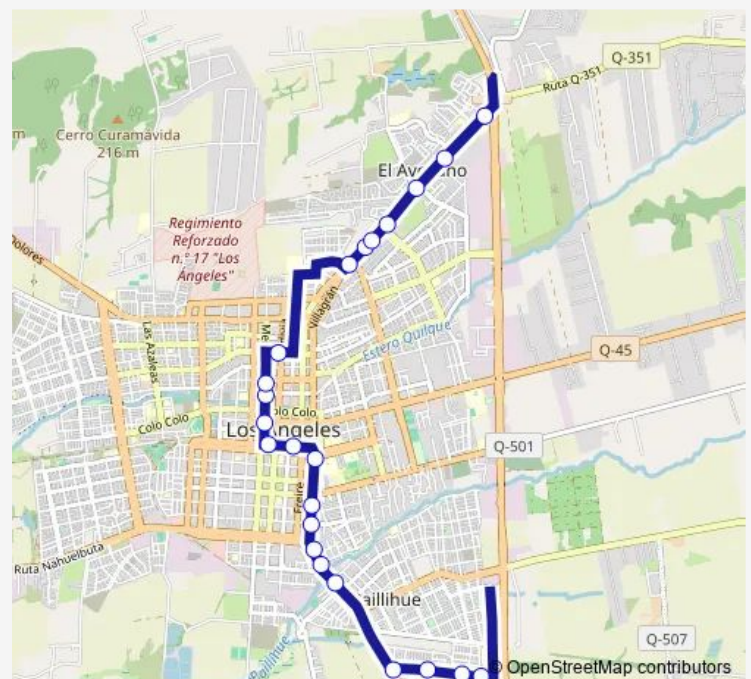

Direction

Lauquen / La Cumbre — Sor Vicenta / Las Industrias

23 stops

[Open route schedule](#)

Lauquen / La Cumbre

Lauquen / La Cumbre

Lauquen / 1 Poniente

Lauquen

Mendoza / Lautaro

Mendoza / Rengo

Mendoza / Tucapel

Galvarino / Valdivia

Sor Vicenta / Guillermo Marconi

Sor Vicenta / Pje. Tres

Sor Vicenta / Oriente

Sor Vicenta / Terminal de buses Los Angeles

Sor Vicenta / Nieves Vasquez

Route schedule

Lauquen / La Cumbre — Sor Vicenta / Las Industrias

Monday 07:48-19:48

Tuesday 07:48-19:48

Wednesday 07:48-19:48

Thursday 07:48-19:48

Friday 07:48-19:48

Saturday 07:48-19:48

Sunday 07:48-19:48

Route info

Direction: Lauquen / La Cumbre

Stops: 23

Trip Duration: 0 hour 26 min

C25V2_I — Paillihue

Sor Vicenta / Supermercado