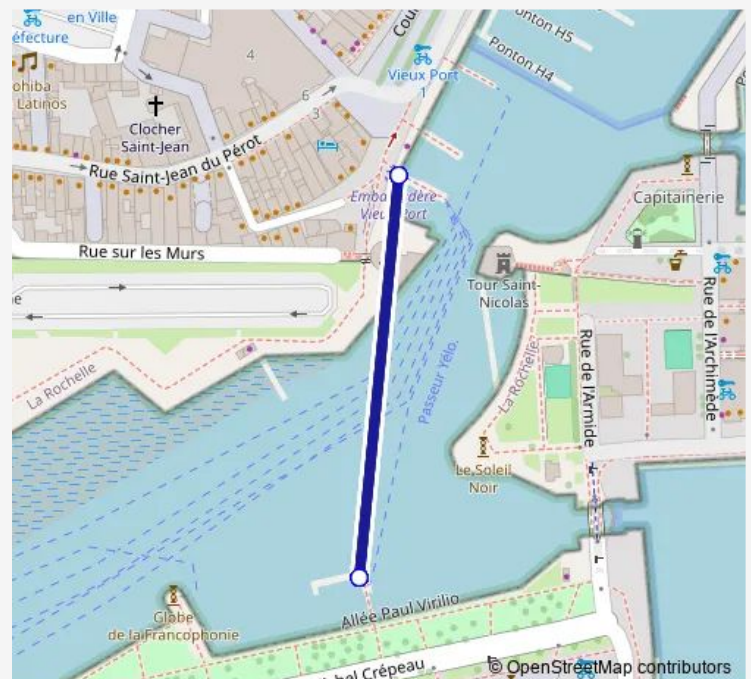

Embarcadère Vieux-Port

Embarcadère Médiathèque

Embarcadère Vieux-Port

Route schedule

Embarcadère Vieux-Port — Embarcadère Médiathèque

Monday 07:20

Tuesday 07:20

Wednesday 07:20

Thursday 07:20

Friday 07:20

Saturday 07:20

Sunday 07:20

Route info

Direction: Embarcadère Vieux-Port

Stops: 180

Trip Duration: 14 hour 55 min