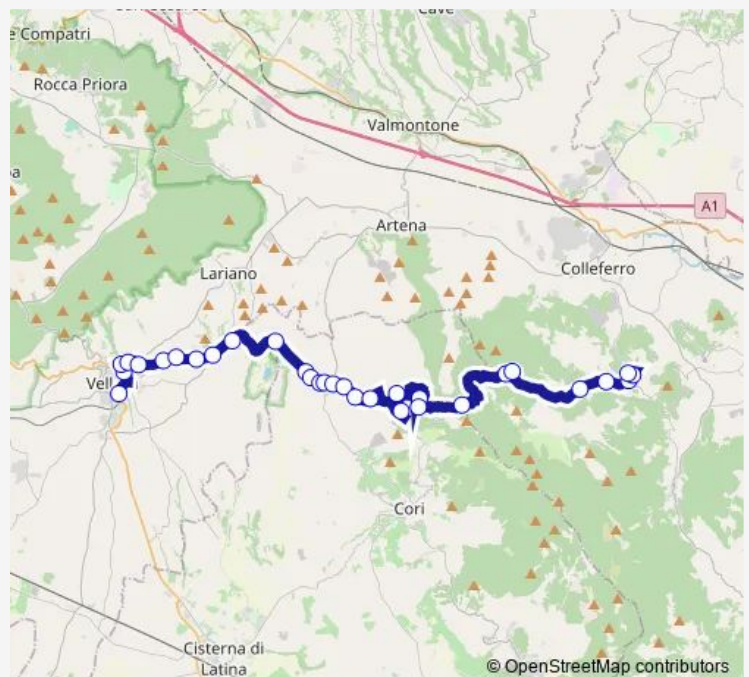

Cori | Giulianello # f13771

Cori | Via Artena Via Velletri # f13772

Cori | Via Rocca Massima Via Artena # f13773

Cori | Via Rocca Massima Via Colle Liberti # f13774

Cori | Via Rocca Massima (Colle dell'Ara) # f13775

Rocca Massima | Boschetto # f13776

Rocca Massima | Poligono # f13777

Rocca Massima | Tinello # f13778

Route schedule

Velletri | Stazione FS # f2818 — Segni | Largo Sepe # f13787

Monday	06:40-14:20
Tuesday	06:40-14:20
Wednesday	06:40-14:20
Thursday	06:40-14:20
Friday	06:40-14:20
Saturday	06:40
Sunday	—

Route info

Direction: Velletri | Stazione FS # f2818

Stops: 31

Trip Duration: 1 hour 9 min

Velletri - Segni # VI970a

Rocca Massima | Via Trieste # f13779

Rocca Massima | Largo Mariani # f13780

Rocca Massima | Via San Rocco # f13781

Segni | Via Roccamassima (Km 6) # f13782

Segni | Via Roccamassima (Km 5) # f13783

Segni | Via Roccamassima Via Monte Manlio # f13784

Segni | Via Roccamassima Via Cavalli # f13791

Segni | Corso V. Emanuele Viale Ungheria # f13785