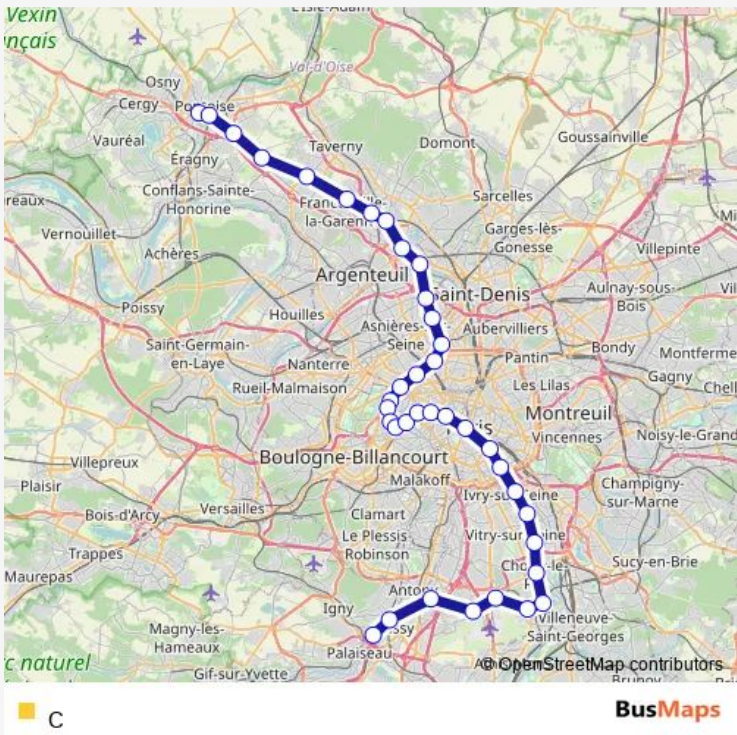

**Direction**  
 Juvisy — Saint-Quentin en Yvelines - Montigny-le-Bretonneux  
 23 stops  
[Open route schedule](#)

- Juvisy
- Athis-Mons
- Ablon
- Villeneuve-le-Roi
- Choisy-le-Roi
- Les Ardoines
- Bibliothèque François Mitterrand
- Gare d'Austerlitz
- Saint-Michel Notre-Dame
- Musée d'Orsay
- Invalides
- Pont de l'Alma
- Champ de Mars Tour Eiffel
- Javel
- Pont du Garigliano - Hôpital Européen G. Pompidou
- Issy Val de Seine
- Issy
- Meudon Val Fleury
- Chaville - Vélizy
- Viroflay Rive Gauche
- Versailles Chantiers

**Route info**  
 Direction: Juvisy  
 Stops: 23  
 Trip Duration: 1 hour 12 min

Saint-Cyr

Saint-Quentin en Yvelines - Montigny-le-Bretonneux