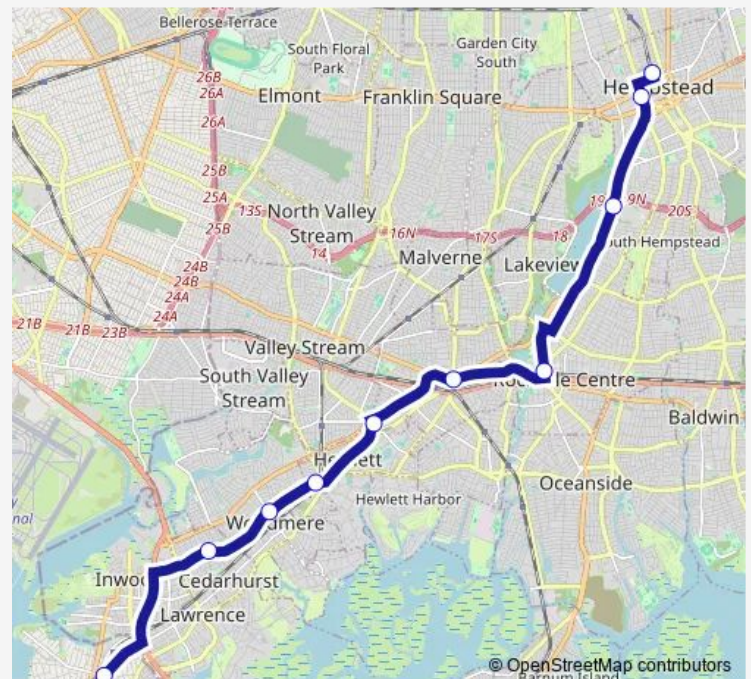

Mercy Med Ctr / Village

Washington St / N Centre

Hemp Av / Merrick

Rockaway Av / Prospect

West Broadway & Hewlett Pkwy

Woodmere Bl / W Broadway

W Broadway & Cedarhurst Ave

Mott Av / Central

Route schedule

(arr.) Hemp TC / Bays 1-5 — Mott Av / Central

Monday 05:05-17:18

Tuesday 05:05-17:18

Wednesday 05:05-17:18

Thursday 05:05-17:18

Friday 05:05-17:18

Saturday —

Sunday —

Route info

Direction: (arr.) Hemp TC / Bays 1-5

Stops: 10

Trip Duration: 0 hour 47 min

■ n31X — West Broadway Express

Direction

Mott Av / Central — (arr.) Hemp TC / East

10 stops

[Open route schedule](#)

Mott Av / Central

W Broadway & Cedarhurst Ave

Woodmere Bl / W Broadway

West Broadway Opp Mill Rd.

Sheridan Av / Broadway

Hemp Av / Merrick