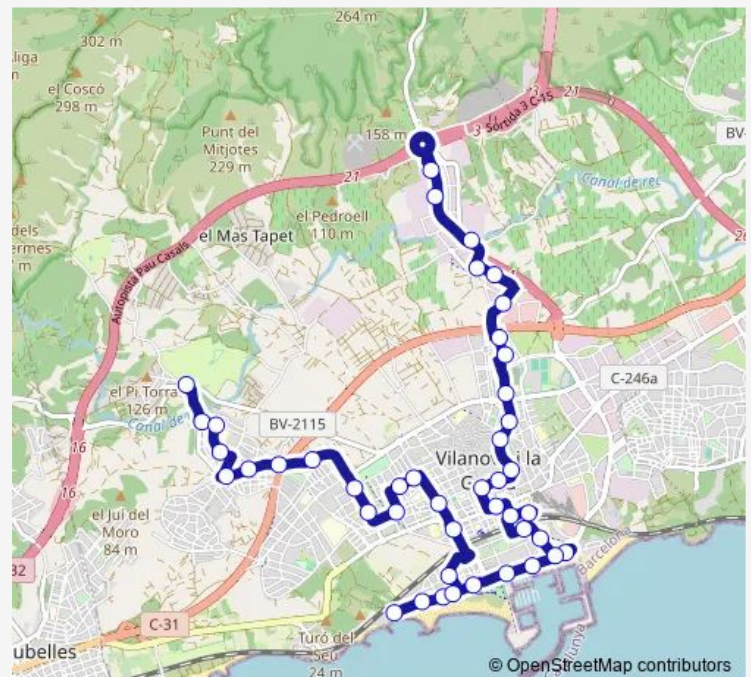

CAN Pahisa

Plaça Eduard Maristany

C.Ancora-C.Balears

Balears - PL DE LA Marina

Martí Torrents

Passeig Maritim-Canaries

Passeig Maritim-C.Gas

Passeig DEL Carme-Rbla.Pirelli

PG. Ribes Roges-Torre Turisme

Route schedule

Vila Lauren — Camping Vilanova Parc

Monday	—
Tuesday	—
Wednesday	—
Thursday	—
Friday	15:55-20:55
Saturday	15:55-20:55
Sunday	15:55-20:55

Route info

Direction: Vila Lauren

Stops: 43

Trip Duration: 1 hour 5 min

VL1 — Vilanova L1 - L2

PG. Ribes Roges-C.Roger DE Lluria

PG Ribes Roges - Rda. Mediterrani

Plaça D'Adarro

C.A. DE Cabanyes -Rda. M. Mediterraneo

Plaça Consulat DE Mar