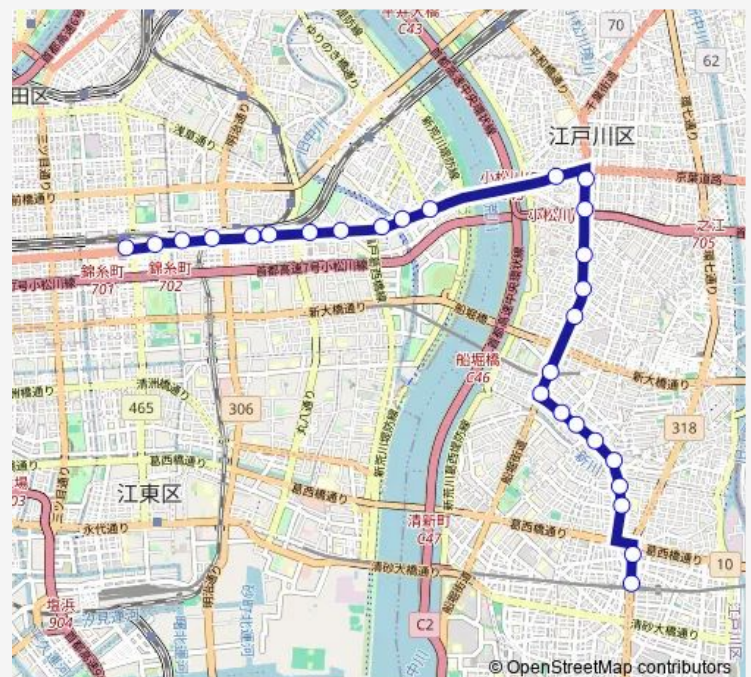

### Direction

東小松川車庫前 — 錦糸町駅前

18 stops

[Open route schedule](#)

- 東小松川車庫前
- 松江第一中学校前
- 東小松川小学校前
- 東小松川二丁目
- 東小松川一丁目
- 京葉交差点
- 小松川警察署前
- 小松川三丁目
- 中川新橋
- 浅間神社
- 亀戸九丁目
- 亀戸七丁目
- 亀戸六丁目
- 水神森
- 亀戸駅通り
- 亀戸一丁目
- 江東車庫前
- 錦糸町駅前

### Route schedule

東小松川車庫前 — 錦糸町駅前

Monday	06:00-06:24
Tuesday	06:00-06:24
Wednesday	06:00-06:24
Thursday	06:00-06:24
Friday	06:00-06:24
Saturday	06:06-06:55
Sunday	06:07-06:25

### Route info

Direction: 東小松川車庫前

Stops: 18

Trip Duration: 0 hour 27 min

錦 2 5

BusMaps

## Direction

葛西駅前 — 錦糸町駅前

28 stops

[Open route schedule](#)

葛西駅前

長島町交差点

葛西中学校前

新川橋