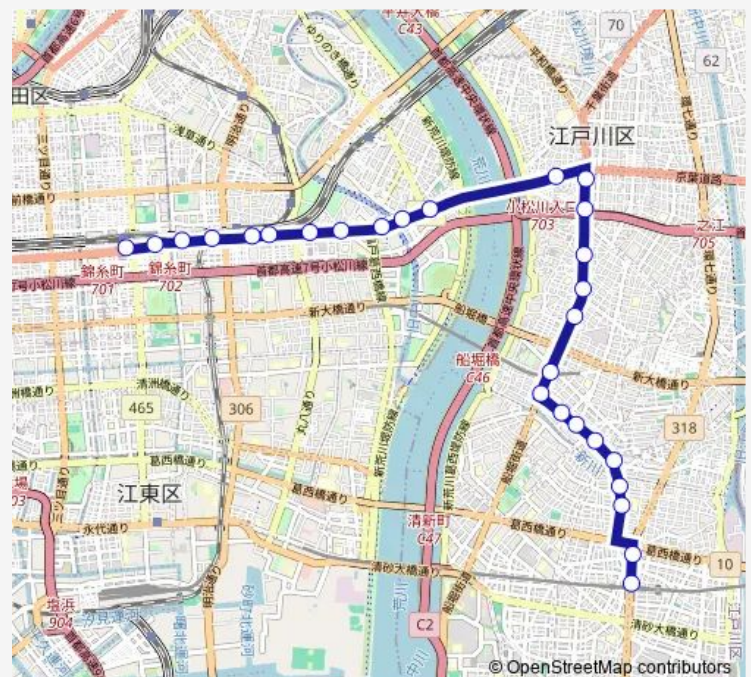

Direction

東小松川車庫前 — 錦糸町駅前

18 stops

[Open route schedule](#)

- 東小松川車庫前
- 松江第一中学校前
- 東小松川小学校前
- 東小松川二丁目
- 東小松川一丁目
- 京葉交差点
- 小松川警察署前
- 小松川三丁目
- 中川新橋
- 浅間神社
- 亀戸九丁目
- 亀戸七丁目
- 亀戸六丁目
- 水神森
- 亀戸駅通り
- 亀戸一丁目
- 江東車庫前
- 錦糸町駅前

Route schedule

東小松川車庫前 — 錦糸町駅前

Monday	06:00-06:24
Tuesday	06:00-06:24
Wednesday	06:00-06:24
Thursday	06:00-06:24
Friday	06:00-06:24
Saturday	06:06-06:55
Sunday	06:07-06:25

Route info

Direction: 東小松川車庫前

Stops: 18

Trip Duration: 0 hour 27 min

Direction

葛西駅前 — 錦糸町駅前

28 stops

[Open route schedule](#)

葛西駅前

長島町交差点

葛西中学校前