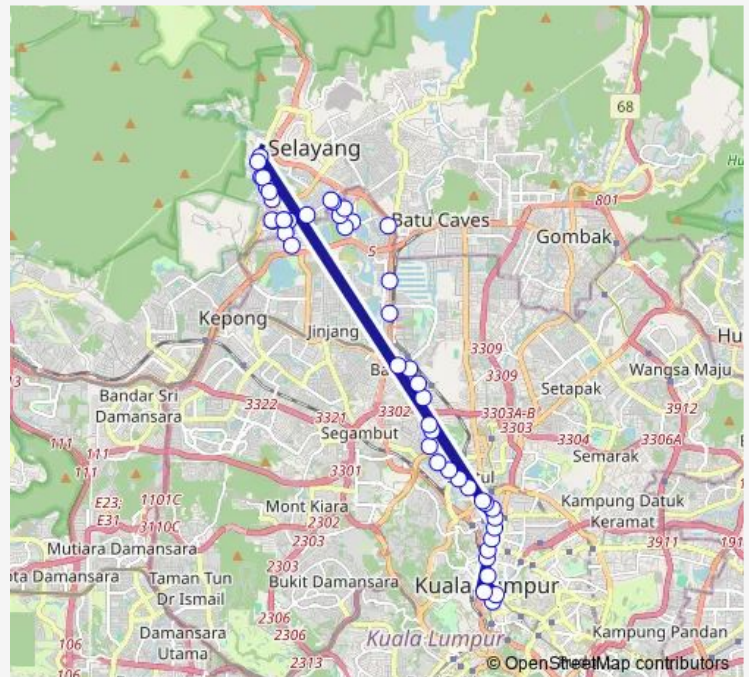

SMK (P) Jalan Ipoh, Jalan Ipoh

Kompleks Mutiara, Jalan Ipoh

Taman Bamboo, Jalan Ipoh

Kompleks Mikasa, Jalan Ipoh

Route schedule

Hsbc, Medan Pasar — Taman Selayang Jaya, Jalan SJ 27

Monday 06:00

Tuesday 06:00

Wednesday 06:00

Thursday 06:00

Friday 06:00

Saturday 06:00

Sunday 06:00

Route info

Direction: Hsbc, Medan Pasar

Stops: 47

Trip Duration: 17 hour 0 min

■ U209 — Taman Selayang jaya

Wisma Haji Pilus, Jalan Ipoh

Kompleks Sungai Mas, Jalan Ipoh

Taman Wahyu, Jalan Ipoh

Tesco Extra Selayang, Jalan Ipoh

Warta Lama (opp.), Jalan Ipoh

Kedai Tomyam Yanti Pasar Borong

Friday 06:00

Saturday 06:00

Sunday 06:00

Route info

Direction: Taman Selayang Jaya, Jalan SJ 27

Stops: 37

Trip Duration: 17 hour 0 min

Perkim (opp.), Jalan Ipoh