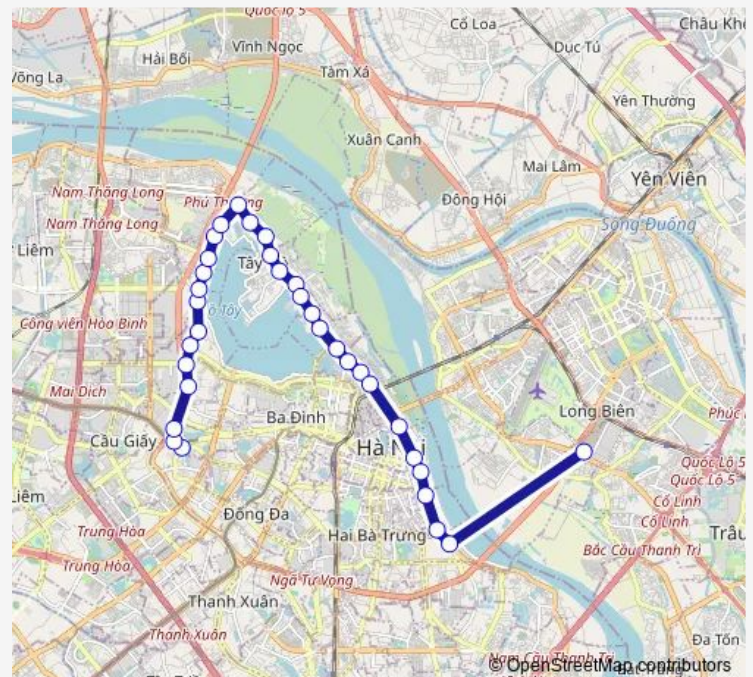

STOP_55B_2_S19

STOP_55B_2_S20

STOP_55B_2_S21

Route schedule

STOP_55B_1_S34 — STOP_55B_2_S33

Monday 06:30-19:38

Tuesday 06:30-19:38

Wednesday 06:30-19:38

Thursday 06:30-19:38

Friday 06:30-19:38

Saturday 06:30-19:38

Sunday 06:30-19:38

Route info

Direction: STOP_55B_1_S34

Stops: 33

Trip Duration: 0 hour 59 min

Route_55b_2

STOP_55B_2_S22

STOP_55B_2_S23

STOP_55B_2_S24

STOP_55B_2_S25

STOP_55B_2_S26

STOP_55B_2_S27

STOP_55B_2_S28