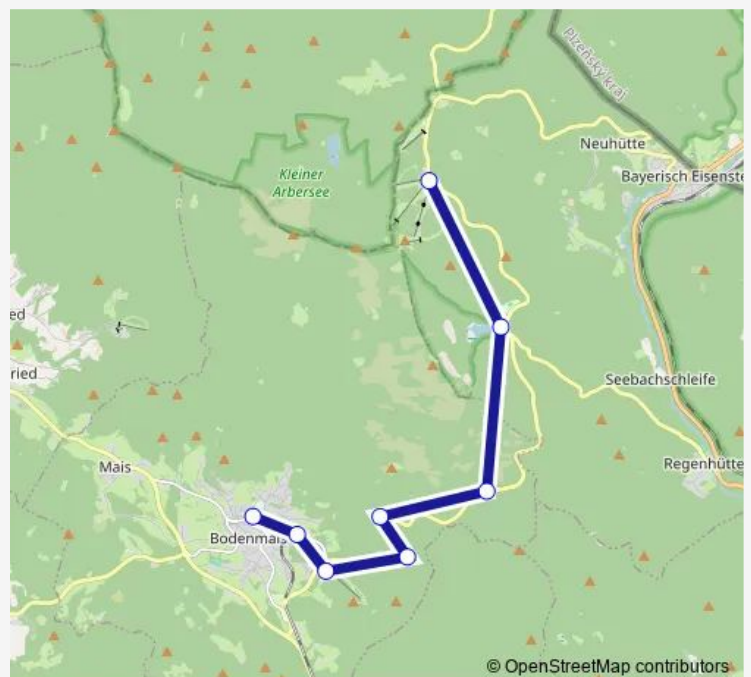

Hochstraße, Abzweig Rodelbahn

Bretterschachten, Langlaufzentrum

Arbersee

Arber Bergbahn, Talstation

Route schedule

Bodenmais, Rathaus/Bahnhof — Arber Bergbahn, Talstation

Monday 09:00-17:08

Tuesday 09:00-17:08

Trip Duration: 0 hour 25 min

© OpenStreetMap contributors

Direction

Arber Bergbahn, Talstation — Bodenmais, Rathaus/Bahnhof

8 stops

[Open route schedule](#)

Arber Bergbahn, Talstation

Arbersee

Bretterschachten, Langlaufzentrum

Hochstraße, Abzweig Rodelbahn

Schönebene

Silberberg Sesselbahn, Talstation

Bodenmais, Hotel Waldeck

Bodenmais, Rathaus/Bahnhof

Route schedule

Arber Bergbahn, Talstation — Bodenmais, Rathaus/Bahnhof

Monday 09:25-17:36

Tuesday 09:25-17:36

Wednesday 09:25-17:36

Thursday 09:25-17:36

Friday 09:25-17:36

Saturday 09:25-17:36

Sunday 09:25-17:36

Route info