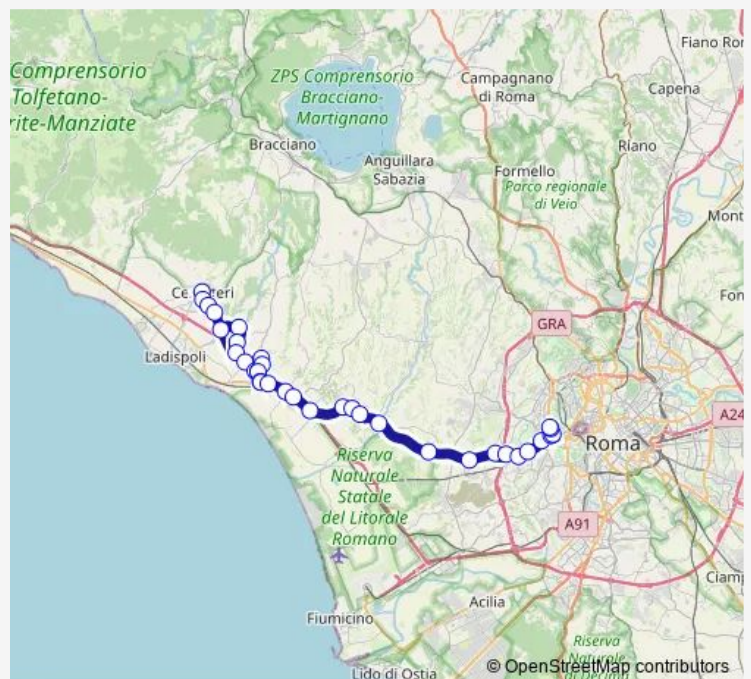

Fiumicino | Torre in Pietra-Palidoro FS # f200

Fiumicino | Via Aurelia (Tre Denari) # f201

Fiumicino | Via Aurelia Via Neri # f202

Route schedule

Cerveteri | Piazza Moro # f5935 — Roma | Capolinea Cornelia # f1

Monday —

Tuesday —

Wednesday —

Thursday —

Friday —

Saturday 06:25

Sunday —

Route info

Direction: Cerveteri | Piazza Moro # f5935

Stops: 35

Trip Duration: 1 hour 30 min

Cerveteri - Roma Cornelia # Ce913a

Fiumicino | Via Aurelia (Aranova) # f203

Fiumicino | Via Aurelia (Torrimpietra) # f204

Roma | Via Aurelia Via Arrone # f205