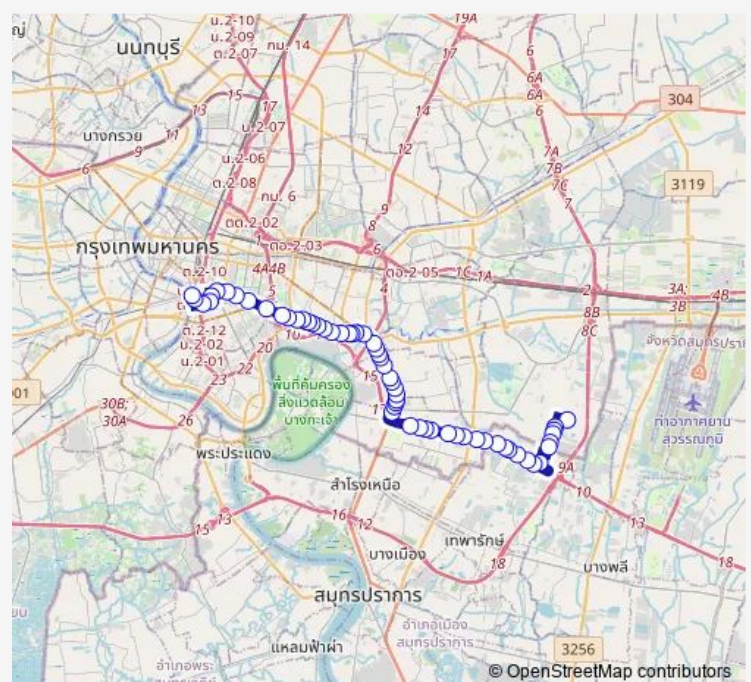

อาคารเตียวฮง; Teo Hong Building

เคหะบางนา; Housing Bang Na

บ้านกลางกรุง บางนา; Baan Klang Krung Bangna

ตรงข้ามเซ็นทรัลบางนา; Central Bang Na (Opposite)

Route schedule

อุโมงค์เมลล์สาย 46 (ม.รามคำแหง2); Bus Depot 46 (Ramkhamhaeng 2) — ท่าเรือสี่พระยา; Si Phraya Pier

Monday	00:01
Tuesday	00:01
Wednesday	00:01
Thursday	00:01
Friday	00:01
Saturday	00:01
Sunday	00:01

Route info

Direction: อุโมงค์เมลล์สาย 46 (ม.รามคำแหง2); Bus Depot 46 (Ramkhamhaeng 2)

Stops: 59

Trip Duration: 1 hour 31 min