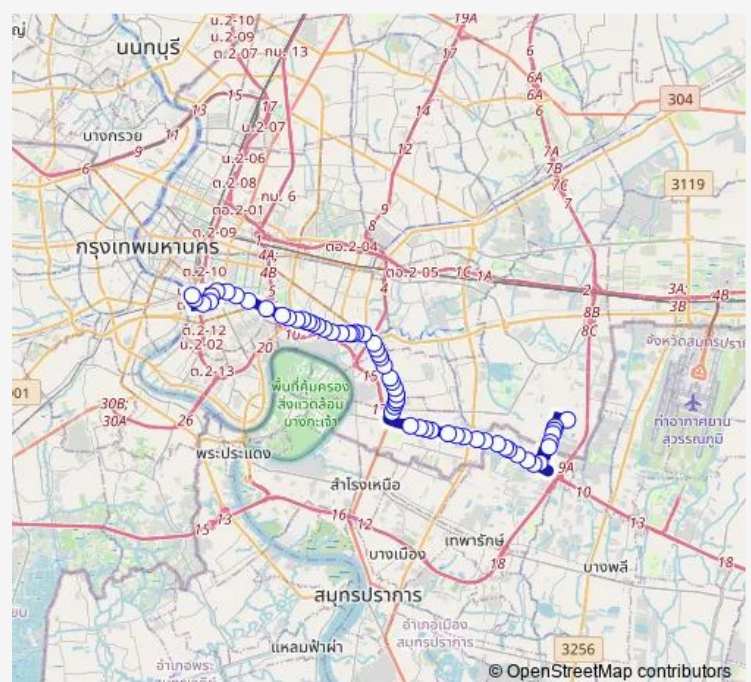

### Route schedule

อุโมงค์เมลล์สาย 46 (ม.รามคำแหง2); Bus Depot 46 (Ramkhamhaeng 2) — ท่าเรือสี่พระยา; Si Phraya Pier

|           |       |
|-----------|-------|
| Monday    | 00:01 |
| Tuesday   | 00:01 |
| Wednesday | 00:01 |
| Thursday  | 00:01 |
| Friday    | 00:01 |
| Saturday  | 00:01 |
| Sunday    | 00:01 |

### Route info

Direction: อุโมงค์เมลล์สาย 46 (ม.รามคำแหง2); Bus Depot 46 (Ramkhamhaeng 2)

Stops: 59

Trip Duration: 1 hour 31 min

3-10 (46) — มหาวิทยาลัยรามคำแหง วิทยาเขตบางนา - ท่าเรือสี่พระยา; Ramkhamhaeng University 2 - Si...