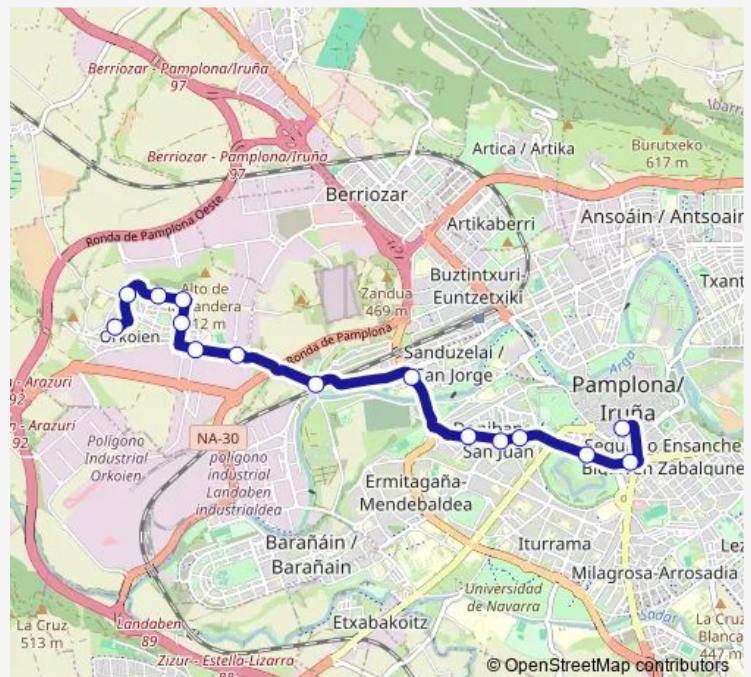

Wednesday 03:00-05:00

Thursday —

Friday 23:00-01:00⁺¹

Saturday 03:00-01:00⁺¹

Sunday 03:00-05:00

Route info

Direction: Paseo Sarasate (San Nicolás)

Stops: 14

Trip Duration: 0 hour 30 min

Ln9 — P. Sarasate - Orkoien

BusMaps

Direction

Orkoien, Pza. Juslapeña — Paseo Sarasate (San Nicolás)

15 stops

[Open route schedule](#)

Orkoien, Pza. Juslapeña

Monday	—
Tuesday	22:30-01:30 ⁺¹
Wednesday	03:30-05:30
Thursday	—
Friday	22:30-01:30 ⁺¹
Saturday	03:30-01:30 ⁺¹
Sunday	03:30-05:30

Route info

Direction: Orkoien, Pza. Juslapeña

Stops: 15

Trip Duration: 2 hour 30 min