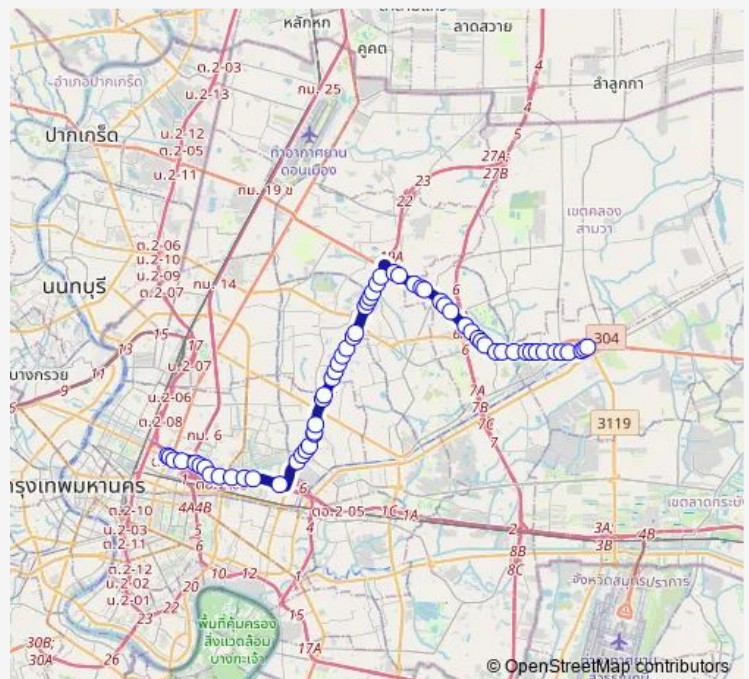

โชว์รูมมอเตอร์เวย์; Motorway showroom

Route schedule

อนุสาวรีย์ชัยสมรภูมิ (เกาะพหลโยธิน); Victory Monument (Phahon Yothin) — สน.มินบุรี; Minburi Police Station

Monday 00:00

Tuesday 00:00

Wednesday 00:00

Thursday 00:00

Friday 00:00

Saturday 00:00

Sunday 00:00

Route info

Direction: อนุสาวรีย์ชัยสมรภูมิ (เกาะพหลโยธิน); Victory Monument (Phahon Yothin)

Stops: 61

Trip Duration: 1 hour 30 min

มายสตูดิโอ;Mind Studio

ซอยประดิษฐ์มนูธรรม 3;Soi Pradit Manutham 3

โชว์รูมสมุทคาร์;Smooth Car Showroom

สวนสาธารณะวังทองกลาง;Wang Thong Public Park

ถนนสังคมสงเคราะห์ (ฝั่งประดิษฐ์มนูธรรม);Sangkhom Songkrao Road (Pradit Manutham side)