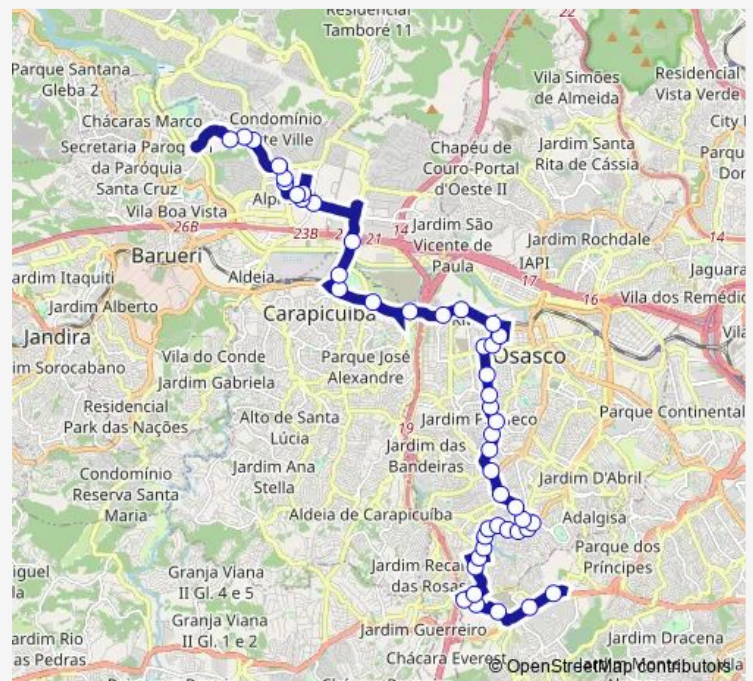

Avenida Governador Mario Covas, 355

SP-312, 276

Avenida Governador Mario Covas, 105

Avenida Des. Eduardo Cunha de Abreu, 174

Route schedule

Avenida Andrômeda, 3900-4218 — Rodovia Raposo Tavares - Km 17,8.

Monday 16:00-18:45

Tuesday 16:00-18:45

Wednesday 16:00-18:45

Thursday 16:00-18:45

Friday 16:00-18:45

Saturday —

Sunday —

Route info

Direction: Avenida Andrômeda, 3900-4218

Stops: 60

Trip Duration: 1 hour 59 min

496VP1 — Sao Paulo (Rodovia Raposo Tavares - Km 17,8) / Barueri (Alphaville 3 / Bradesco)

Avenida Desembargador Doutor Eduardo Cunha de Abreu, 227-251

Avenida Desembargador Doutor Eduardo Cunha de Abreu, 131

Direction: Rodovia Raposo Tavares - Km 17,8.

Stops: 47

Trip Duration: 1 hour 24 min

Avenida General Pedro Pinho, 1175

Avenida General Pedro Pinho, 709

Avenida General Pedro Pinho, 57

Rua Agenor Domingues de Siqueira, 51