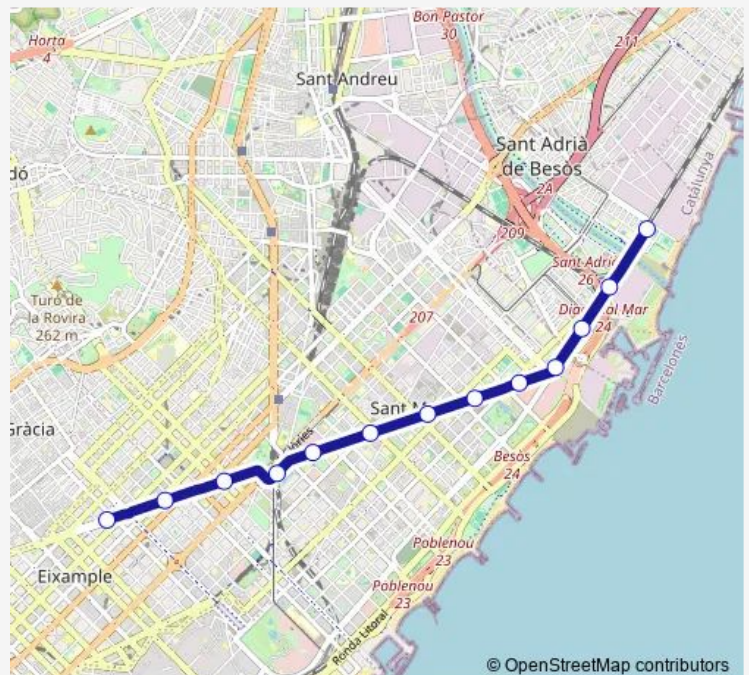

Tram T4 Estació de Sant Adrià-Ciutadella|Vila Olímpica

[Go to website](#)

Direction

Verdaguer — Estació St.Adrià

13 stops

[Open route schedule](#)

Verdaguer

Sicilia

Campus Diagonal-Besòs

Port Fòrum

Estació St.Adrià

Route schedule

Verdaguer — Estació St.Adrià

Monday	05:03-00:03 ⁺¹
Tuesday	05:03-00:03 ⁺¹
Wednesday	05:03-00:03 ⁺¹
Thursday	05:03-00:03 ⁺¹
Friday	05:03-02:03 ⁺¹
Saturday	04:59-01:59 ⁺¹
Sunday	04:59-23:59

Route info

Direction: Verdaguer

Stops: 13

Trip Duration: 0 hour 22 min

© OpenStreetMap contributors

Direction

Estació St.Adrià — Verdaguer

13 stops

[Open route schedule](#)

Estació St.Adrià

Port Fòrum

Campus Diagonal-Besòs

Fòrum

El Maresme

Selva de Mar

Fluvià