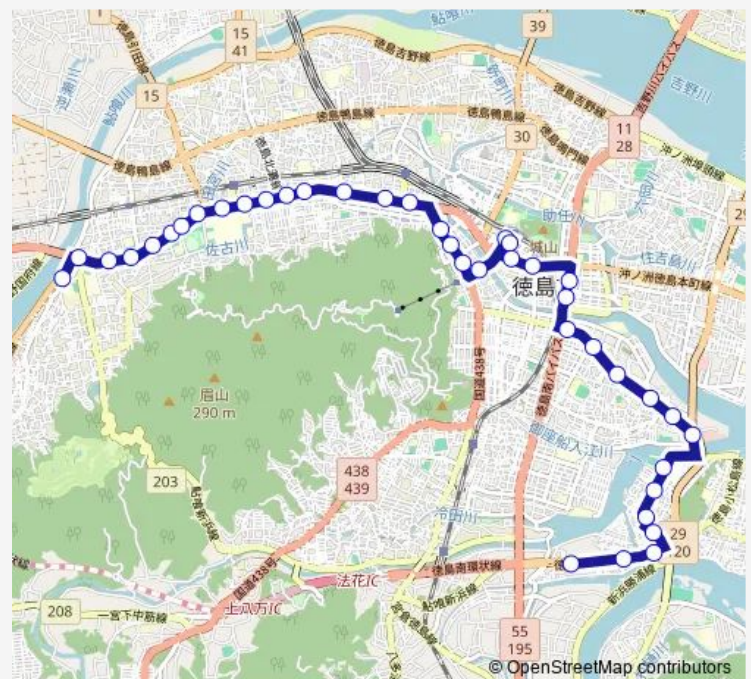

Saturday 07:05-20:30

Sunday 07:05-20:30

Route info

Direction: 上鮎喰回転場

Stops: 39

Trip Duration: 0 hour 46 min

1 新浜線

徳島駅前