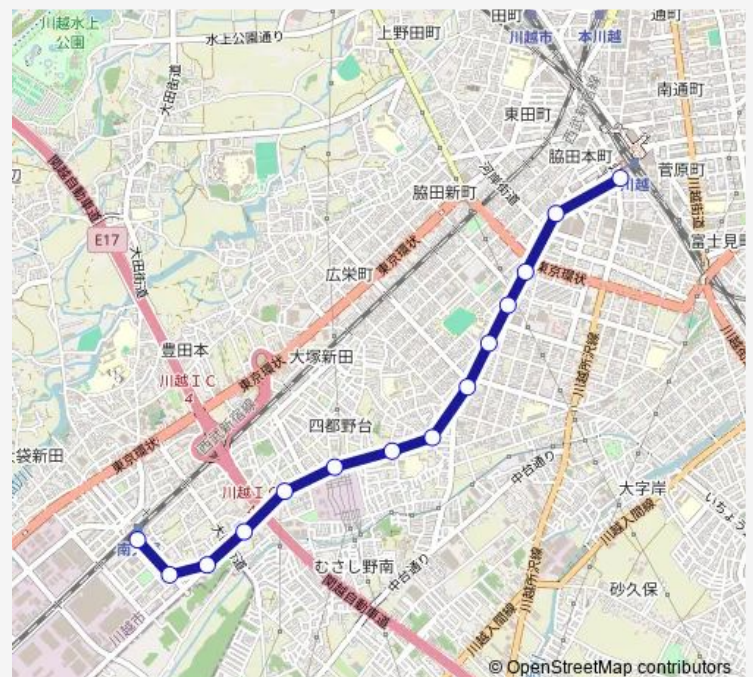

市立川越高校前

旭町 (川越市)

南双葉幼稚園

武蔵野小学校

四都野台南

東山公園

南大塚東

大田街道

大東南公民館

南大塚駅南口

Route schedule

川越駅西口 — 南大塚駅南口

Monday 06:06-22:30

Tuesday 06:06-22:30

Wednesday 06:06-22:30

Thursday 06:06-22:30

Friday 06:06-22:30

Saturday 06:30-22:13

Sunday 06:30-22:13

Route info

Direction: 川越駅西口

Stops: 14

Trip Duration: 0 hour 14 min

Direction

南大塚駅南口 — 川越駅西口

14 stops

[Open route schedule](#)

南大塚駅南口

大東南公民館

大田街道

南大塚東

東山公園