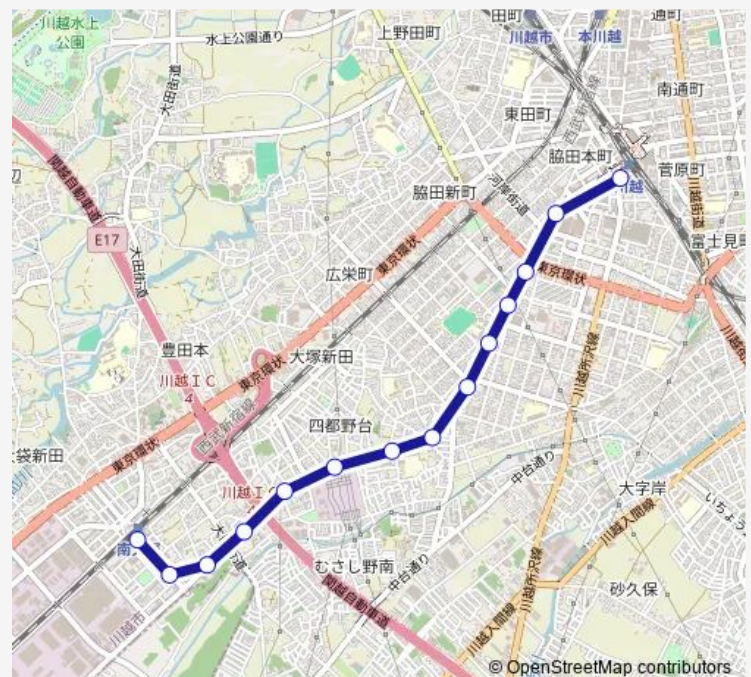

大東南公民館

南大塚駅南口

### Route schedule

川越駅西口 — 南大塚駅南口

Monday 06:06-22:30

Tuesday 06:06-22:30

Wednesday 06:06-22:30

Thursday 06:06-22:30

Friday 06:06-22:30

Saturday 06:30-22:13

### Route info

Direction: 川越駅西口

Stops: 14

Trip Duration: 0 hour 16 min

## Direction

南大塚駅南口 — 川越駅西口

14 stops

[Open route schedule](#)

南大塚駅南口

大東南公民館

大田街道

南大塚東