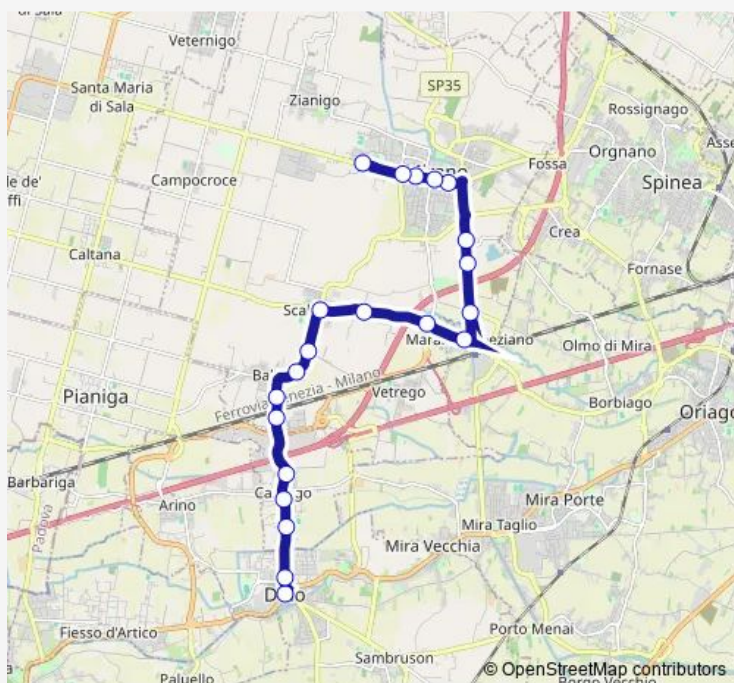

Direction

Mirano Matteotti — Dolo Centro

19 stops

[Open route schedule](#)

- Mirano Matteotti
- Mirano Perugino
- Mirano Grimani
- Mirano Gramsci
- Mirano Centro
- Mirano Pestrino
- Mirano Olmo
- Miranotaglio Sinistro
- Mirano Tresciovoli
- Marano Caltana
- Marano
- Vetrego Pra'
- Vetrego
- Roncoduro Industriale
- Cazzago Trasimeno
- Cazzago
- Cazzago Pascoli
- Dolo Municipio
- Dolo Centro

Route schedule

Mirano Matteotti — Dolo Centro

Monday	06:55
Tuesday	06:55
Wednesday	06:55
Thursday	06:55
Friday	06:55
Saturday	06:55
Sunday	—

Route info

Direction: Mirano Matteotti

Stops: 19

Trip Duration: 0 hour 19 min

59e — Dolo Centro - Mirano Matteotti

Direction

Mirano Sport — Dolo Centro

22 stops

[Open route schedule](#)

Mirano Sport

Mirano Perugino

Mirano Grimani

Mirano Gramsci

Mirano Centro

Mirano Pestrino

Mirano Olmo

Miranotaglio Sinistro

Mirano Trescievoli

Marano

Vetrego