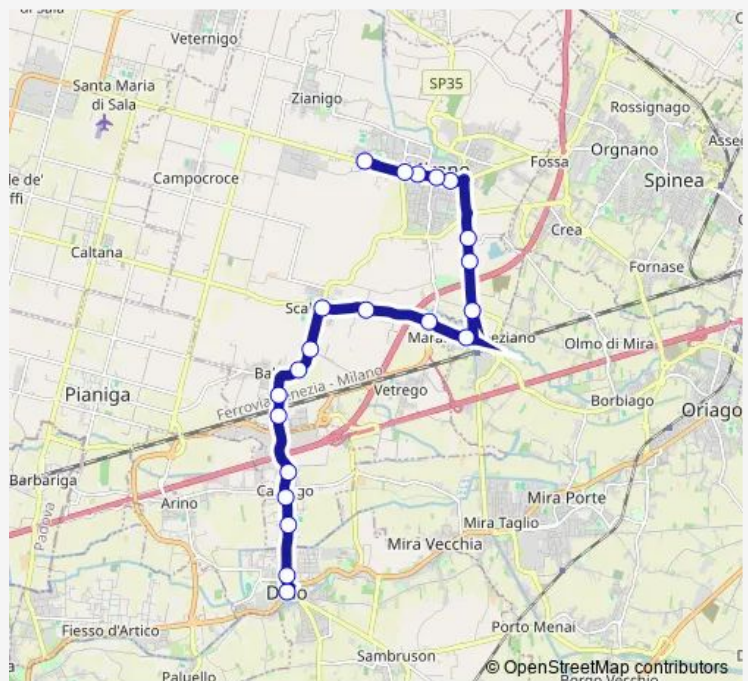

Direction

Mirano Matteotti — Dolo Centro

19 stops

[Open route schedule](#)

- Mirano Matteotti
- Mirano Perugino
- Mirano Grimani
- Mirano Gramsci
- Mirano Centro
- Mirano Pestrino
- Mirano Olmo
- Miranotaglio Sinistro
- Mirano Tresciovoli
- Marano Caltana
- Marano
- Vetrego Pra'
- Vetrego
- Roncoduro Industriale
- Cazzago Trasimeno
- Cazzago
- Cazzago Pascoli
- Dolo Municipio
- Dolo Centro

Route schedule

Mirano Matteotti — Dolo Centro

Monday	06:55
Tuesday	06:55
Wednesday	06:55
Thursday	06:55
Friday	06:55
Saturday	06:55
Sunday	—

Route info

Direction: Mirano Matteotti

Stops: 19

Trip Duration: 0 hour 19 min

59E — Dolo Centro - Mirano Matteotti

Direction

Mirano Sport — Dolo Centro

22 stops

[Open route schedule](#)

Mirano Sport

Mirano Perugino

Mirano Grimani

Mirano Gramsci

Mirano Centro

Mirano Pestrino

Mirano Olmo

Miranotaglio Sinistro

Mirano Trescievoli

Marano

Vetrego