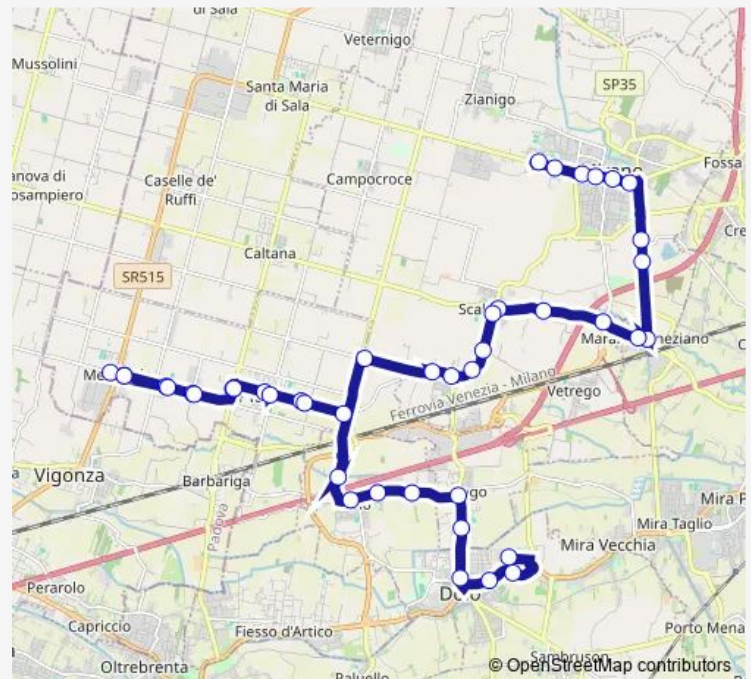

Bus 59e Mirano Matteotti - Dolo Scuole

[Go to website](#)

Direction

Mirano Matteotti — Dolo Scuole

43 stops

[Open route schedule](#)

- Mirano Matteotti
- Mirano Perugino
- Mirano Grimani
- Mirano Gramsci
- Mirano Centro
- Mirano Pestrino
- Mirano Olmo
- Miranotaglio Sinistro
- Marano Caltana
- Marano
- Vetrego
- Scaltenigo Formigo
- Scaltenigo
- Scaltenigo Caltana
- Mirano Borgo Zucchero
- Ballo' Cimitero
- Ballo' Stazione
- Ballo' Centro
- Mirano Volpino
- Pianiga Bosco
- Pianiga

Route schedule

Mirano Matteotti — Dolo Scuole

Monday	06:55
Tuesday	06:55
Wednesday	06:55
Thursday	06:55
Friday	06:55
Saturday	—
Sunday	—

Route info

Direction: Mirano Matteotti

Stops: 43

Trip Duration: 0 hour 45 min

59e — Mirano Matteotti - Dolo Scuole

Pianiga Roma

Pianiga Bosco

Rivale Chiesa

Mellaredo Vivaldi

Mellaredo Cavinello

Mellaredo Vivaldi

Rivale Chiesa

Rivale Bosco

Pianiga Roma

Pianiga Roma

Pianiga Bosco

Pianiga Accoppe'

Ferrovia Pionca

Cazzaghetto Arino

Cazzaghetto Parolini