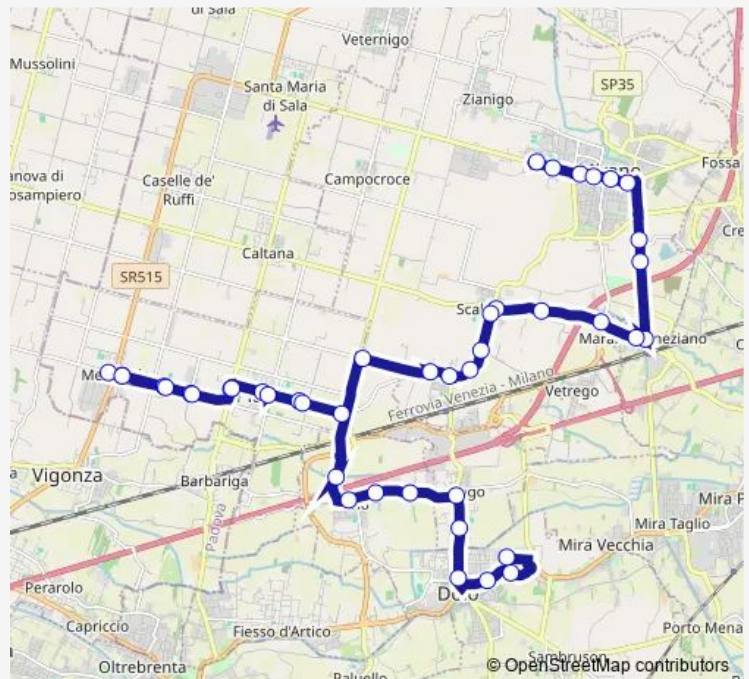

Direction

Mirano Matteotti — Dolo Scuole

43 stops

[Open route schedule](#)

- Mirano Matteotti
- Mirano Perugino
- Mirano Grimani
- Mirano Gramsci
- Mirano Centro
- Mirano Pestrino
- Mirano Olmo
- Miranotaglio Sinistro
- Marano Caltana
- Marano
- Vetrego
- Scaltenigo Formigo
- Scaltenigo
- Scaltenigo Caltana
- Mirano Borgo Zucchero
- Ballo' Cimitero
- Ballo' Stazione
- Ballo' Centro
- Mirano Volpino
- Pianiga Bosco
- Pianiga

Route schedule

Mirano Matteotti — Dolo Scuole

Monday	06:55
Tuesday	06:55
Wednesday	06:55
Thursday	06:55
Friday	06:55
Saturday	—
Sunday	—

Route info

Direction: Mirano Matteotti

Stops: 43

Trip Duration: 0 hour 45 min

59E — Mirano Matteotti - Dolo Scuole

Pianiga Roma

Pianiga Bosco

Rivale Chiesa

Mellaredo Vivaldi

Mellaredo Cavinello

Mellaredo Vivaldi

Rivale Chiesa

Rivale Bosco

Pianiga Roma

Pianiga Roma

Pianiga Bosco

Pianiga Accoppe'

Ferrovia Pionca

Cazzaghetto Arino

Cazzaghetto Parolini