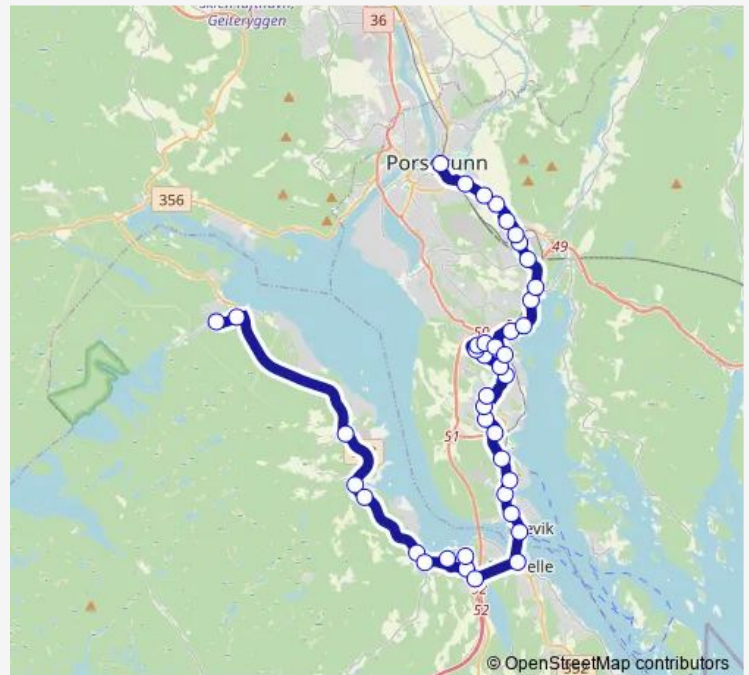

Thursday 06:10-18:30

Friday 06:10-18:30

Saturday —

Sunday —

Route info

Direction: Porsgrunn Kammerherreløkka

Stops: 44

Trip Duration: 0 hour 47 min

■ P8 — Porsgrunn-Stathelle-Cocheplass

Løvsjø

Lundekroken

Skrubbedalsvegen

Seljevegen Pans veg

Gamle Heistad skole

Ørvik

Tangenvegen