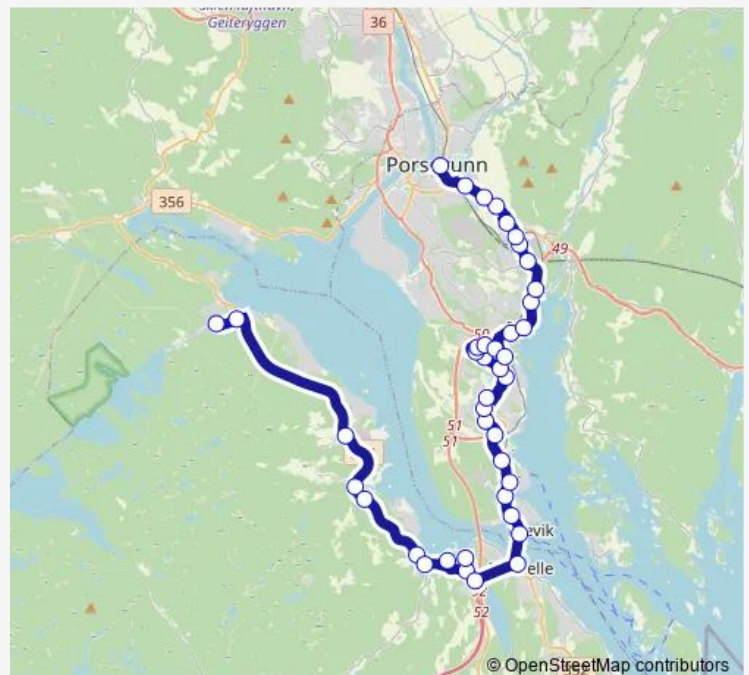

Thursday 06:10-18:30

Friday 06:10-18:30

Saturday —

Sunday —

Route info

Direction: Porsgrunn Kammerherreløkka

Stops: 44

Trip Duration: 0 hour 47 min

■ P8 — Porsgrunn-Stathelle-Cocheplass

Løvsjø

Lundekroken

Skrubbedalsvegen

Seljevegen Pans veg

Gamle Heistad skole

Ørvik

Tangenvegen