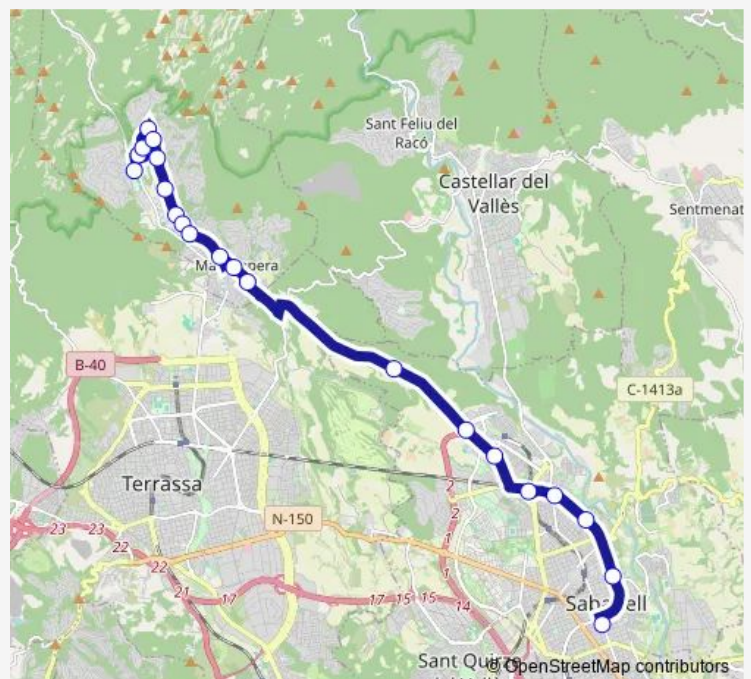

AV. DE Rocafort/AV. DE CAN Marcet

AV. DE Rocafort/ C. D´Olesa

AV. DE Rocafort/C. DEL Canal DE L'Estret

PL. DE L´Hoquei (LES Pedritxes)

Route schedule

Gran VIA / AV. DE Barberà (Baixador) — PL. DE L´Hoquei (LES Pedritxes)

Monday 14:00-18:00

Tuesday 08:00-18:00

Wednesday 14:00-18:00

Thursday 14:00-18:00

Friday 14:00-18:00

Saturday 08:00-18:00

Sunday 08:00-18:00

Route info

Direction: Gran VIA / AV. DE Barberà (Baixador)

Stops: 21

Trip Duration: 0 hour 45 min

B3 — B3-Sabadell - Matadepera

Direction

PL. DE L´Hoquei (LES Pedritxes) — AV. DE Barberà/C. DE Tetuan

21 stops

[Open route schedule](#)

Route schedule

PL. DE L´Hoquei (LES Pedritxes) — AV. DE Barberà/C. DE Tetuan

Monday 14:50-18:50

Tuesday 08:45-18:50

Wednesday 14:50-18:50

Thursday 14:50-18:50

Friday 14:50-18:50

Saturday 08:45-18:50