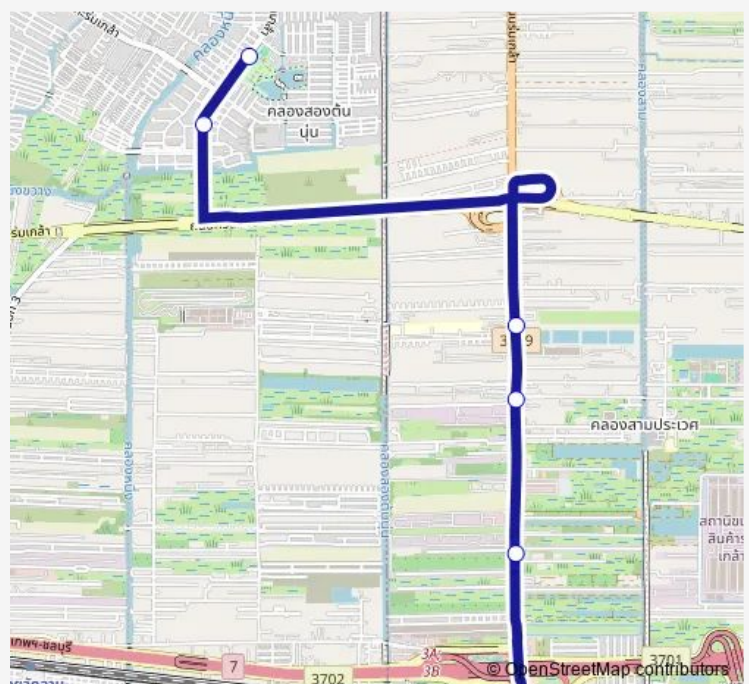

ตรงข้ามสนามกีฬาเคหะร่มเกล้า;Opposite Sport Stadium

ตรงข้ามโรงเรียนสารสาสน์วิเทศร่มเกล้า;Sarasas Witaed Romklao School

โรงเรียนเทพศิรินทร์ร่มเกล้า;Debsirin Romklao School

หมู่บ้านร่มฤดี;Rom Rudee Village

สถานี ARL ลาดกระบัง;RAL Lat Krabang

### Route schedule

สวน 60 พรรษา สมเด็จพระราชินี;60th Anniversary of Queen Sirikit Park — สถานี ARL ลาดกระบัง;RAL Lat Krabang

Monday	00:01
Tuesday	00:01
Wednesday	00:01
Thursday	00:01
Friday	00:01
Saturday	00:01
Sunday	00:01

### Route info

Direction: สวน 60 พรรษา สมเด็จพระราชินี;60th Anniversary of Queen Sirikit Park

Stops: 6

Trip Duration: 0 hour 11 min

B3 — เคหะร่มเกล้า - ARL ลาดกระบัง;Kheha Romklao - ARL Lat Krabang

## Direction

สถานี ARL ลาดกระบัง;RAL Lat Krabang — สวน 60 พรรษา  
สมเด็จพระราชินี;60th Anniversary of Queen Sirikit Park

11 stops

[Open route schedule](#)

สถานี ARL ลาดกระบัง;RAL Lat Krabang

แอร์ลิงค์เรสซิเดนซ์;Airlink Residence