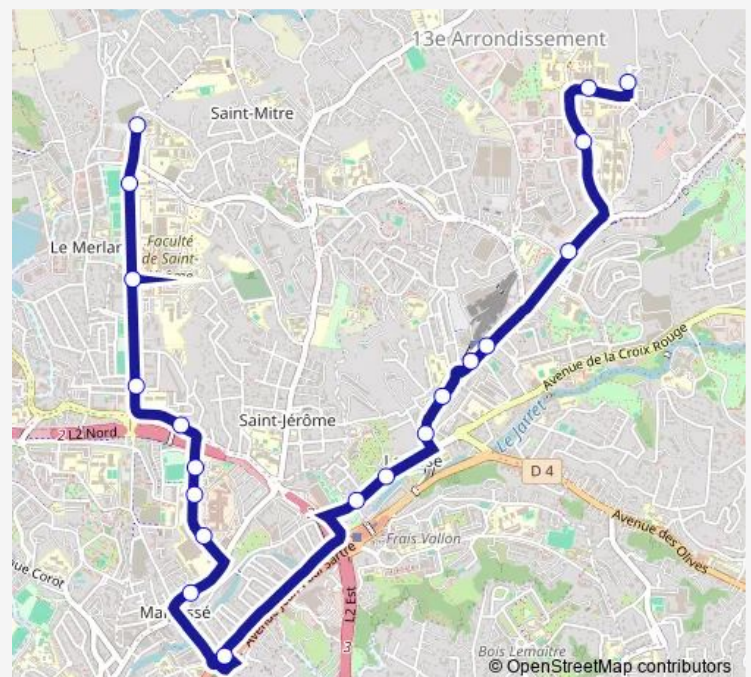

Les Oliviers

Stade de Malpassé

Hôpital Laveran

Lycée Diderot

Malpassé

Métro Malpassé

La Rose Fuveau

La Rose Village

La Grave La Rose

La Rose Poste

Métro La Rose

Les Vieux Cyprès

Technopôle Centrale Med

Technopôle Polytech Marseille

Technopôle de Château Gombert

Néel

Leprince Ringuet

Route schedule

St Jérôme Parking Relais — Technopôle de Château Gombert

Monday	21:00-00:10 ⁺¹
Tuesday	21:00-00:10 ⁺¹
Wednesday	21:00-00:10 ⁺¹
Thursday	21:00-00:10 ⁺¹
Friday	21:00-00:10 ⁺¹
Saturday	21:00-00:10 ⁺¹
Sunday	21:00-00:10 ⁺¹

Route info

Direction: St Jérôme Parking Relais

Stops: 26

Trip Duration: 0 hour 25 min

Miège

Miège

Leprince Ringuet

Néel