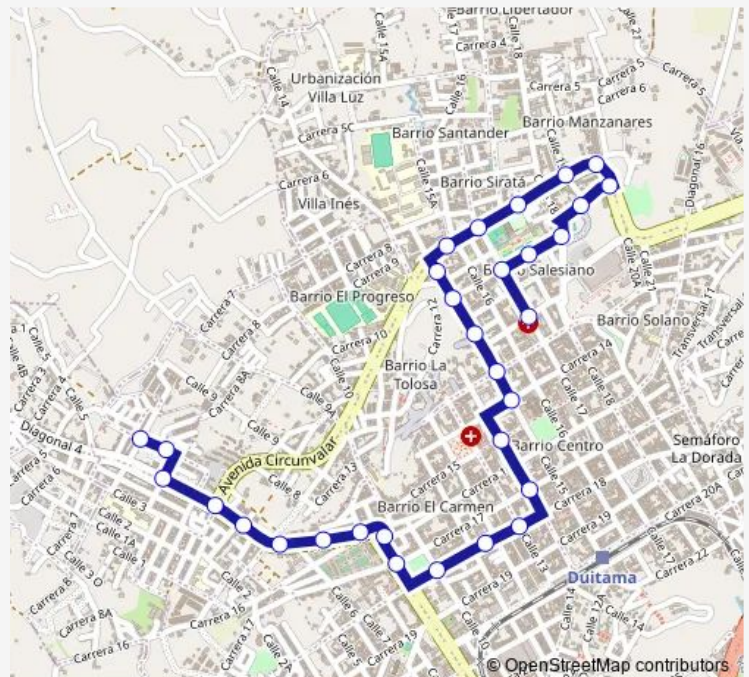

Carrera 10

Avenida Circunvalar y Carrera 10

Avenida Circunvalar

Avenida Circunvalar

Avenida Circunvalar

Calle 17 y Avenida Circunvalar

Avenida Circunvalar

Calle 15

Carrera 18 y Calle 10

### Route schedule

Calle 17 y Carrera 12 — Carrera 8 y Calle 6

Monday 00:00

Tuesday 00:00

Wednesday 00:00

Thursday 00:00

Friday 00:00

Saturday 00:00

### Route info

Direction: Calle 17 y Carrera 12

Stops: 31

Trip Duration: 0 hour 4 min

■ B3 — B3 - Centro - Villa Korina

BusMaps

Avenida de las Americas y Carrera 17

Avenida de las Americas