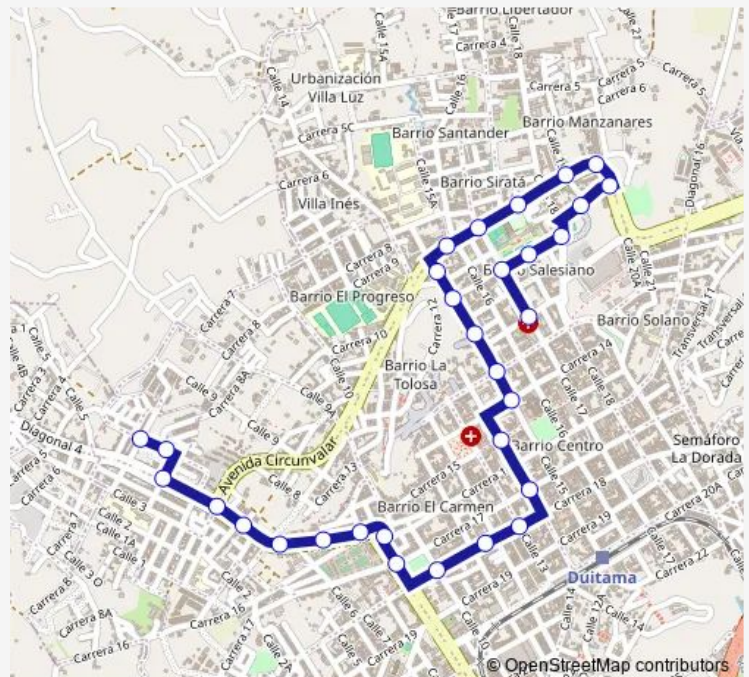

Carrera 10

Avenida Circunvalar y Carrera 10

Avenida Circunvalar

Avenida Circunvalar

Avenida Circunvalar

Calle 17 y Avenida Circunvalar

Avenida Circunvalar

Calle 15

Carrera 18 y Calle 10

### Route schedule

Calle 17 y Carrera 12 — Carrera 8 y Calle 6

Monday 00:00

Tuesday 00:00

Wednesday 00:00

Thursday 00:00

Friday 00:00

Saturday 00:00

### Route info

Direction: Calle 17 y Carrera 12

Stops: 31

Trip Duration: 0 hour 4 min

B3 — B3 - Centro - Villa Korina

Avenida de las Americas y Carrera 17

Avenida de las Americas

Carrera 16