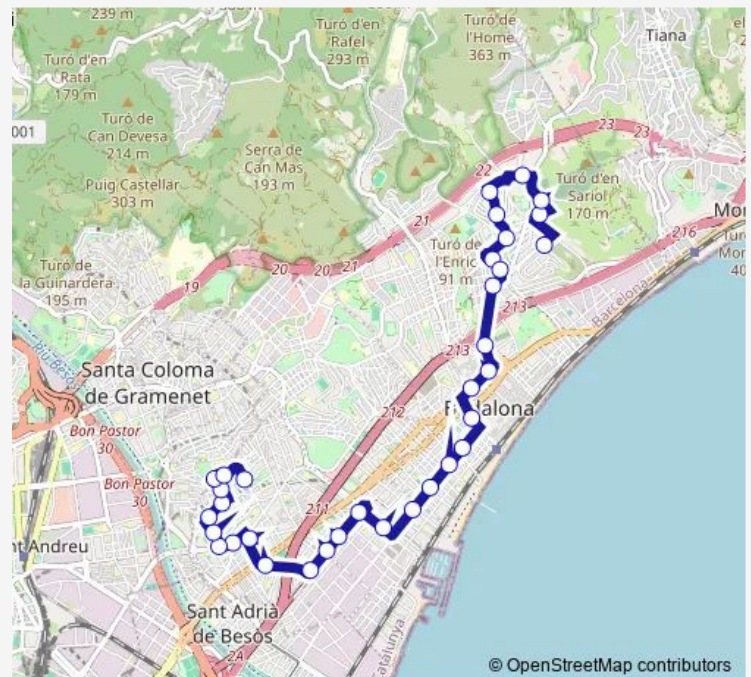

Thursday 04:40-22:40

Friday 04:40-22:40

Saturday 05:35-22:40

Sunday —

Route info

Direction: Les Guixeres

Stops: 34

Trip Duration: 0 hour 49 min

© OpenStreetMap contributors

B3 — Llefià-Pomar/Les Guixeres

BusMaps

Congrés / Sant Roc

Metro Sant Roc

Av. Maresme

CAP Llefià

Pl. Trafalgar

Av. Terrassa - Arenys de Mar

Pomar

Pomar de Dalt

Alella - Calella

Alella - El Masnou

Les Guixeres

Direction

Sant Bartomeu — Rotonda de Pomar

Av. Terrassa - Arenys de Mar

Pomar

Pomar de Dalt

Camí dels Xiprers - Cementiri

Cementiri de Sant Pere

Alella - Calella

Alella - El Masnou

Rotonda de Pomar