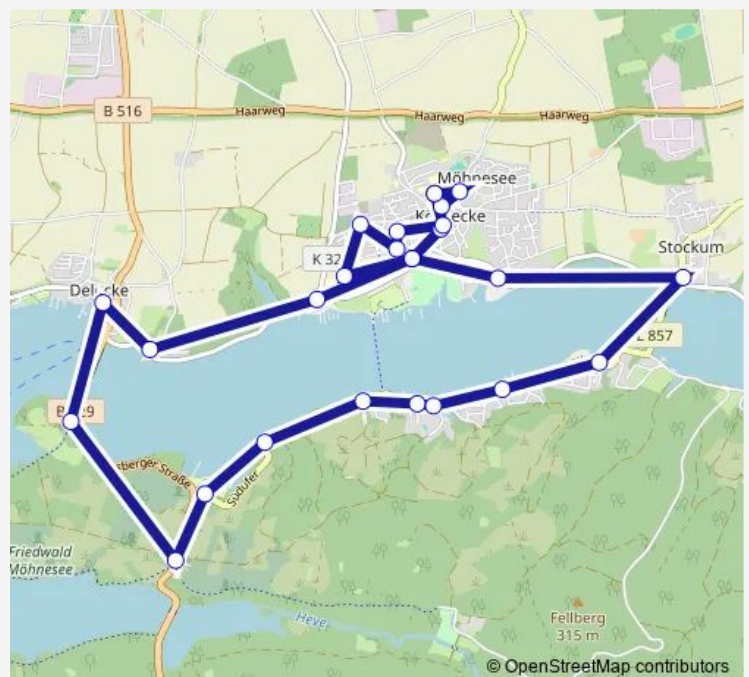

Delecke, Torhaus

Südufer, Campingplatz

Südufer, Minigolf

Südufer, Mohneturm

Südufer, Joseph-Joos-Weg

Südufer, Jugendherberge

Südufer, Auf der Bauer

Südufer, Atrium

Stockum, Stockumer Damm

Körbecke, Evangelische Kirche

Körbecke, Seestr.

Körbecke, Klinik-Möhnesee

Route schedule

Körbecke, Hospitalstr./St. Elisabeth — Körbecke, Hospitalstr./St. Elisabeth

Monday 08:57-10:57

Tuesday 08:57-10:57

Wednesday 08:57-10:57

Thursday 08:57-10:57

Friday 08:57-10:57

Saturday 08:57-10:57

Sunday —

Route info

Direction: Körbecke, Hospitalstr./St. Elisabeth

Stops: 26

Trip Duration: 0 hour 31 min

■ B3

BusMaps

Körbecke, Neuer Friedhof

Körbecke, Am Linnenbrai

Körbecke, Graf-Gottfried-Str.

Körbecke, Sparkasse