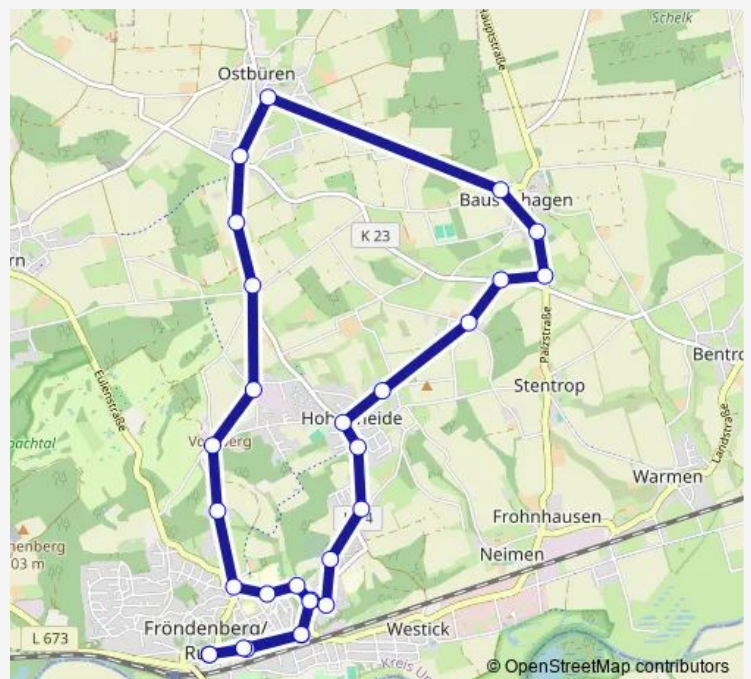

Stentrop, Tannengarten

Stentrop, Waldemey

Bausenhagen, Palzstraße

Bausenhagen, Kirche

Bausenhagen, Feuerwehr

Ostbüren, Wilhelmstraße

Ostbüren, Heidekrug

Ostbüren.Heide, Ziegelei

Frömern, Hof Eckey

Hohenheide, In den Telgen

Fröndenberg, Abzw Hohenheide

Route schedule

Fröndenberg, Mitte — Fröndenberg, Mitte

Monday	09:10-15:10
Tuesday	09:10-15:10
Wednesday	09:10-15:10
Thursday	09:10-15:10
Friday	09:10-15:10
Saturday	—
Sunday	—

Route info

Direction: Fröndenberg, Mitte

Stops: 29

Trip Duration: 0 hour 29 min

■ B3

Fröndenberg, Poststelle

Fröndenb., Abzw Ostbürener Str

Fröndenberg, Overbergstraße