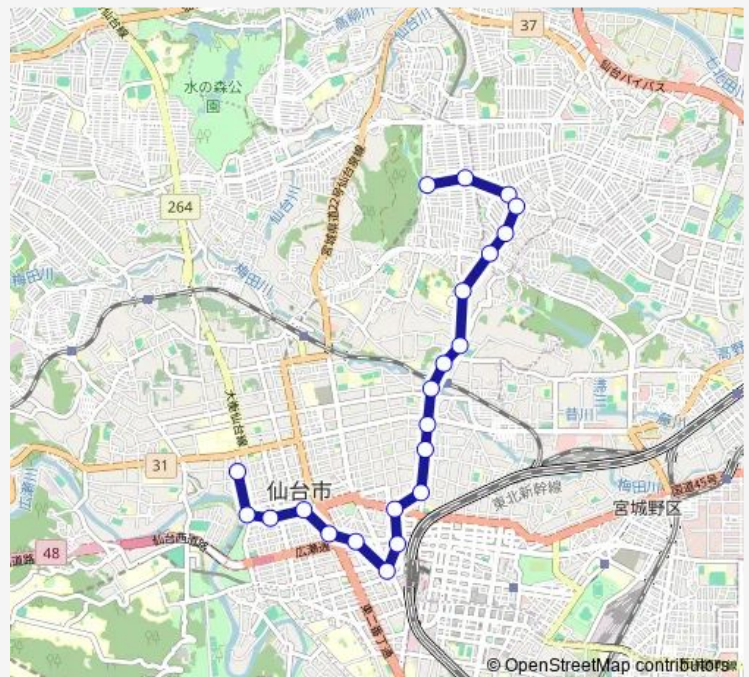

南光台三丁目南

旭ヶ丘三丁目

旭ヶ丘駅

Route schedule

交通局東北大学病院前 — 旭ヶ丘駅

Monday 08:56-18:14

Tuesday 08:56-18:14

Wednesday 08:56-18:14

Thursday 08:56-18:14

Friday 08:56-18:14

Saturday —

Sunday —

Route info

Direction: 交通局東北大学病院前

Stops: 21

Trip Duration: 0 hour 42 min

■ J240 — 旭ヶ丘駅→(宮)→交通局

Direction

旭ヶ丘駅 — 交通局東北大学病院前

22 stops

[Open route schedule](#)

旭ヶ丘駅

旭ヶ丘三丁目

南光台三丁目南

Thursday 07:34-19:20

Friday 07:34-19:20

Saturday —

Sunday —

Route info

Direction: 旭ヶ丘駅

Stops: 22

Trip Duration: 1 hour 3 min