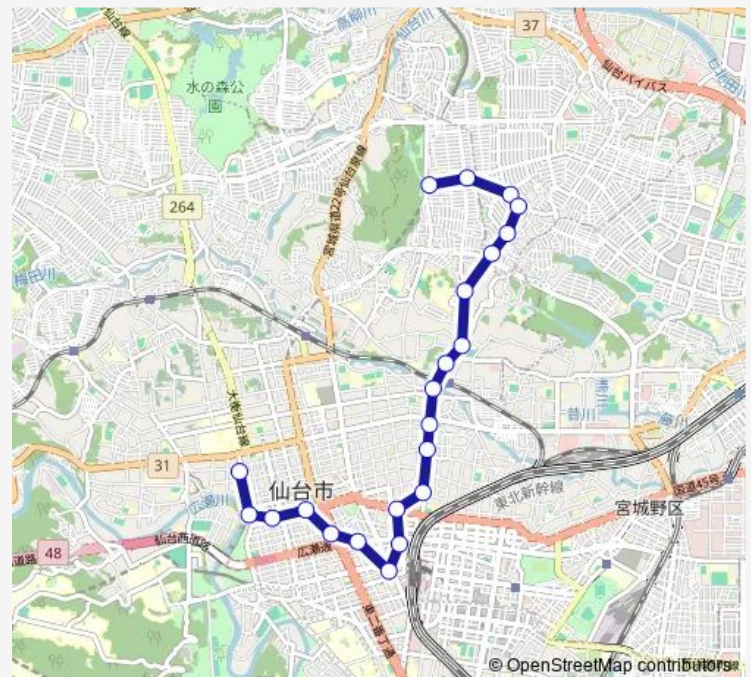

南光台三丁目南

旭ヶ丘三丁目

旭ヶ丘駅

Route schedule

交通局東北大学病院前 — 旭ヶ丘駅

Monday 08:56-18:14

Tuesday 08:56-18:14

Wednesday 08:56-18:14

Thursday 08:56-18:14

Friday 08:56-18:14

Saturday —

Sunday —

Route info

Direction: 交通局東北大学病院前

Stops: 21

Trip Duration: 0 hour 55 min

J240 — 旭ヶ丘駅→(宮)→交通局

Direction

旭ヶ丘駅 — 交通局東北大学病院前

22 stops

[Open route schedule](#)

旭ヶ丘駅

旭ヶ丘三丁目

南光台三丁目南

Thursday 07:34-19:20

Friday 07:34-19:20

Saturday —

Sunday —

Route info

Direction: 旭ヶ丘駅

Stops: 22

Trip Duration: 0 hour 39 min