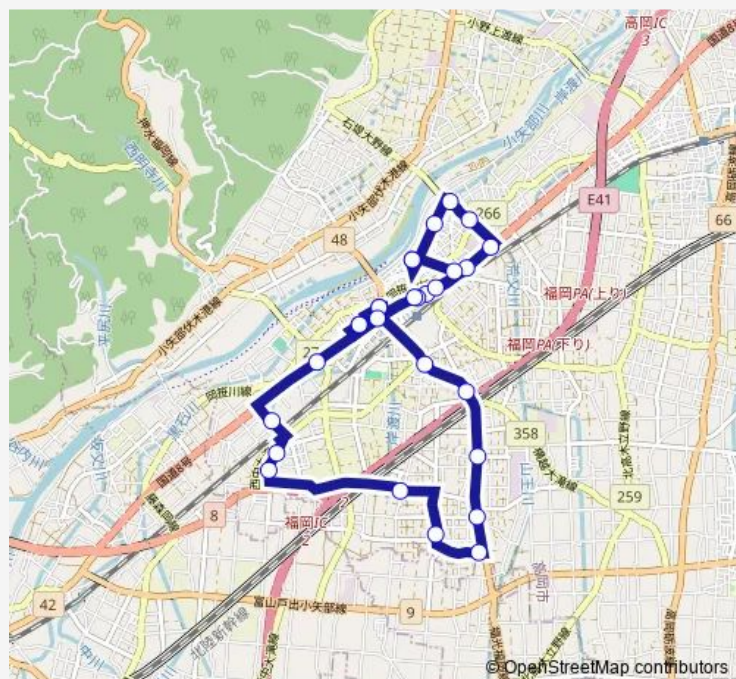

大滝

本領

木舟新

木舟

西矢部

上矢部

上南矢部

南矢部

矢部

江尻

上蓑

Route schedule

福岡小学校 — 福岡小学校

Monday 12:30-16:35

Tuesday 12:30-16:35

Wednesday 12:30-16:35

Thursday 12:30-16:35

Friday 12:30-16:35

Saturday —

Sunday —

Route info

Direction: 福岡小学校

Stops: 28

Trip Duration: 0 hour 39 min

■ 南廻循環線 (大野口・木舟經由)

ふれあいセンター前

Uホール前

福岡橋詰

福岡駅前

福岡元町

農協給油所前

福岡小学校