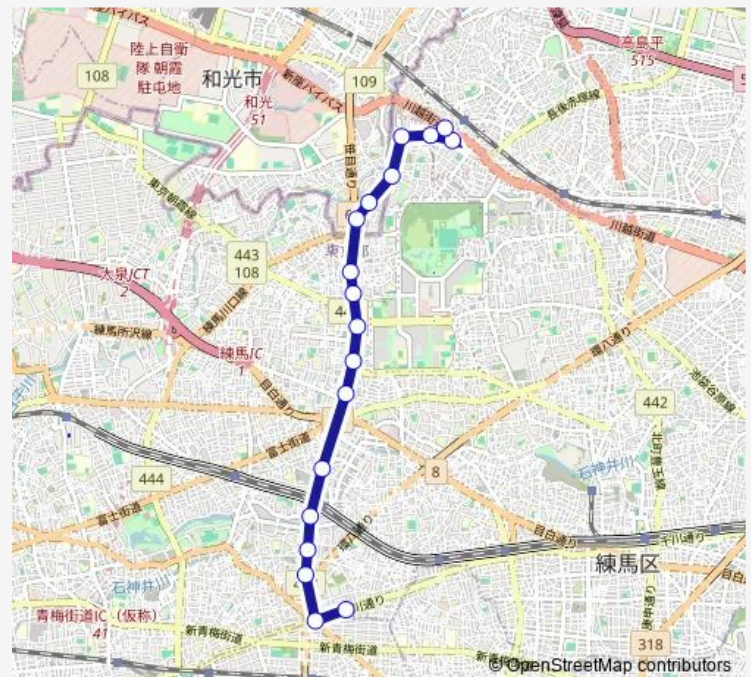

白子向山

牛房

旭町三丁目

旭町 (練馬区)

成増一丁目

成増町

Route schedule

南田中車庫 — 成増町

Monday	—
Tuesday	—
Wednesday	—
Thursday	—
Friday	—
Saturday	06:02
Sunday	06:07

Route info

Direction: 南田中車庫

Stops: 18

Trip Duration: 0 hour 25 min

Direction

成増町 — 南田中車庫

17 stops