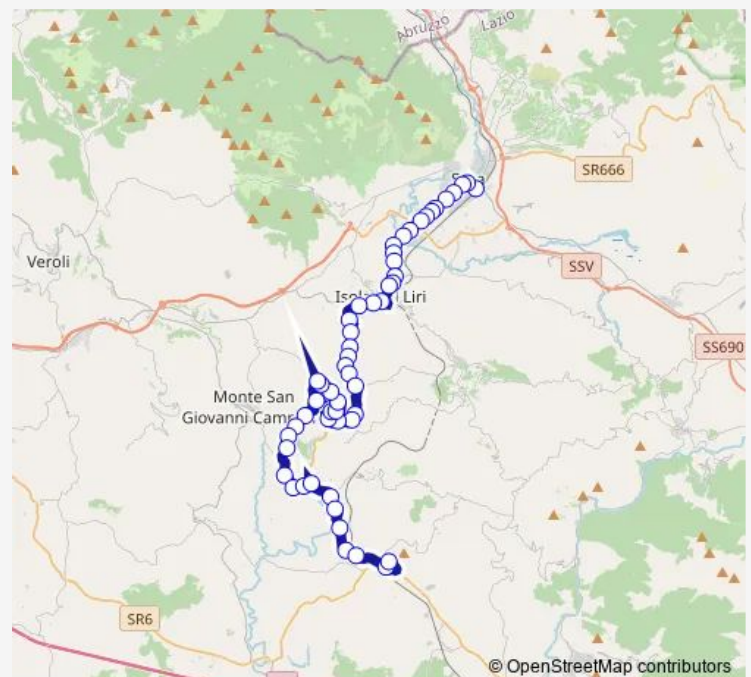

ISOLA LIRI | Via Napoli Via Tevere # f7021

ISOLA LIRI | Via Napoli Via Lungoliri Pirandello # f7022

ISOLA LIRI | Via Valle Liri Via Crocelle # f7023

Route schedule

Sora | Stazione FS # f5890 — Arce | Via Marconi Via Magni # f5271

Monday 13:40

Tuesday 13:40

Wednesday —

Thursday 13:40

Friday 13:40

Saturday 13:40

Sunday —

Route info

Direction: Sora | Stazione FS # f5890

Stops: 53

Trip Duration: 0 hour 45 min

Sora - Arce # Ar339d

ISOLA LIRI | Via Valle Liri Via Capitino # f7024

ISOLA LIRI | Via Valle Liri Via Chiatti # f7025

ARPINO | Vano # f7026

ARPINO | Scaffa # f7027

ARPINO | Via Scaffa Via Cicchillitto # f7028

ARPINO | Via Scaffa Via Stazione # f7029

FONTANA LIRI | Via Fontecupa, 27 # f6905

FONTANA LIRI | Via Fontecupa Via Muraglione # f6906

FONTANA LIRI | Via Valle Liri (Km 68) # f7030