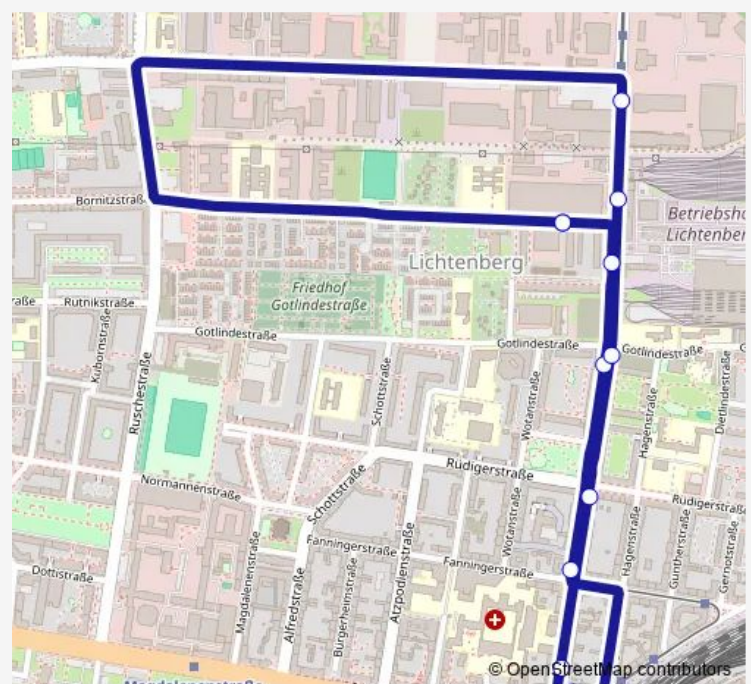

Direction

Betriebshof Lichtenberg (Berlin) — Betriebshof Lichtenberg (Berlin)

11 stops

[Open route schedule](#)

Betriebshof Lichtenberg (Berlin)

Betriebshof Lichtenberg (Berlin)

Gotlindestr. (Berlin)

Berlin, Fanningerstr.

S+U Lichtenberg Bhf/Siegfriedstr. (Berlin)

S+U Lichtenberg Bhf/Siegfriedstr. (Berlin)

Freiaplatz (Berlin)

Gotlindestr. (Berlin)

Betriebshof Lichtenberg (Berlin)

Siegfriedstr./Josef-Orlopp-Str. (Berlin)

Betriebshof Lichtenberg (Berlin)

Route schedule

Betriebshof Lichtenberg (Berlin) — Betriebshof Lichtenberg (Berlin)

Monday

—

Tuesday

04:31-23:44

Wednesday

04:31-23:44

Route info

Direction: Betriebshof Lichtenberg (Berlin)

Stops: 11

Trip Duration: 0 hour 14 min

Direction

S Rummelsburg (Berlin) — S Rummelsburg (Berlin)

19 stops

[Open route schedule](#)