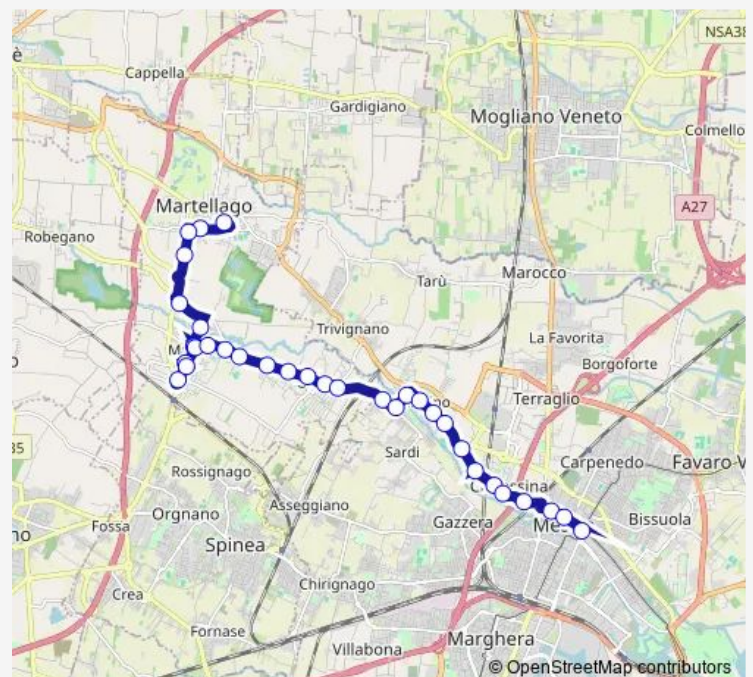

Thursday 05:45-07:45

Friday 05:45-07:45

Saturday 05:45-07:45

Sunday —

Route info

Direction: Martellago

Stops: 33

Trip Duration: 0 hour 26 min

21 — Martellago - 27 Ottobre D4

Tito Castellana

Zelarino Municipio

Zelarino Chiesa

Zelarino Carpaccio

Castellana Marzenego

Castellana Bellotto

Castellana Piazzetta

Castellana Cipressina

Castellana Santa Chiara

Einaudi Castelvechio

San Rocco Bruno

Mestre Centro B7

Direction

Mestre Centro B7 — Martellago

33 stops