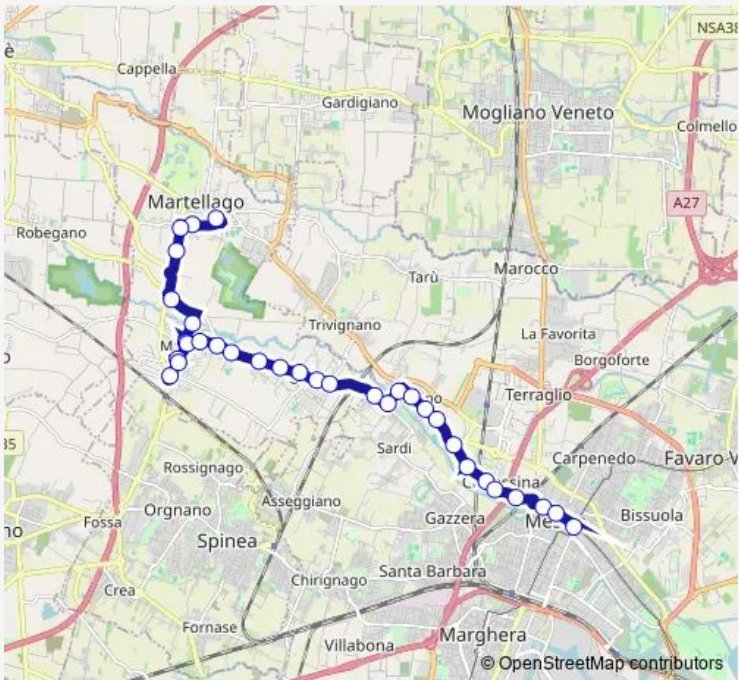

[Go to website](#)

**Direction**  
 Martellago — Mestre Centro B7  
 33 stops  
[Open route schedule](#)

- Martellago
- Martellago Fapanni
- Martellago Delle Motte
- Martellago Trieste
- Maerne Mulino
- Maerne Rialto
- Maerne Centro
- Maerne Guardi
- Maerne Fs
- Maerne Guardi
- Maerne Centro
- Maerne Chiesa
- Maerne Tasso
- Maerne Cimitero
- Olmo Calvi
- Olmo Papa Luciani
- Olmo Minzoni
- Olmo Giovanni Xxiii
- Olmo Pellico
- Selvanese Pleiadi
- Tito Selvanese

Route schedule  
 Martellago — Mestre Centro B7

Monday	05:45-07:45
Tuesday	05:45-07:45
Wednesday	05:45-07:45
Thursday	05:45-07:45
Friday	05:45-07:45
Saturday	05:45-07:45
Sunday	—

Route info  
 Direction: Martellago  
 Stops: 33  
 Trip Duration: 0 hour 26 min

21 — Martellago - 27 Ottobre D4 **BusMaps**

Tito Castellana

Zelarino Municipio

Zelarino Chiesa

Zelarino Carpaccio

Castellana Marzenego

Castellana Bellotto

Castellana Piazzetta