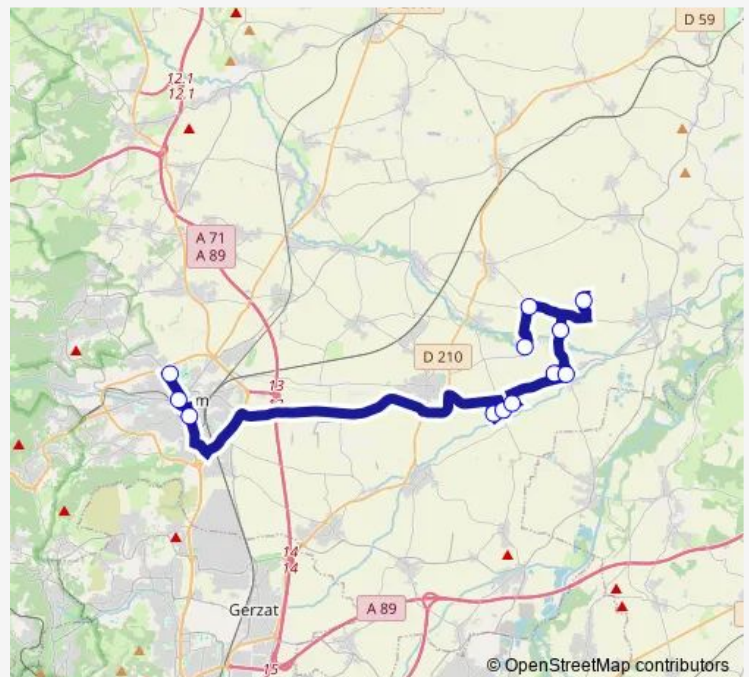

### Direction

Lycée Laurencin — Villeneuve l'Abbé

12 stops

[Open route schedule](#)

Lycée Laurencin

Sainte Marie

Lycée Virlogeux

Entraigues RUE D'Entrelaigues

Entraigues Place DE LA Mairie

Entraigues Abribus

Saint-Laure Lotissement LE Mas

Saint-Laure Bascule

Buxerolles

Saint-Ignat Tirande

Saint-Ignat Mairie

Villeneuve l'Abbé

### Route schedule

Lycée Laurencin — Villeneuve l'Abbé

Monday 17:55

Tuesday 17:55

Wednesday —

Thursday 17:55

Friday 17:55

Saturday —

### Route info

Direction: Lycée Laurencin

Stops: 12

Trip Duration: 0 hour 49 min

**Direction**

Saint-Ignat Villeneuve L'Abbé — Lycée Bonté

14 stops

[Open route schedule](#)