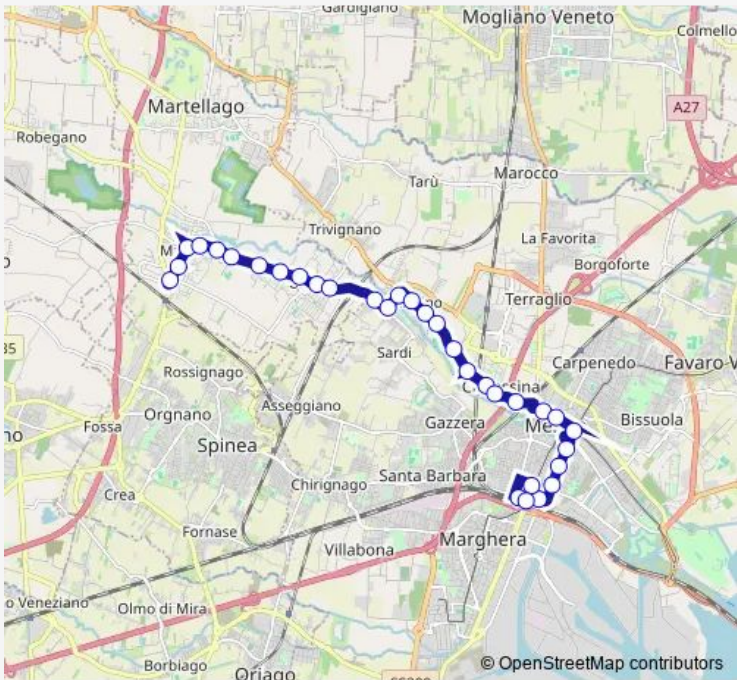

Bus 21 Maerne FS - Stazione Mestre FS C1

[Go to website](#)

Direction
 Maerne Fs — Stazione Mestre FS C1
 32 stops
[Open route schedule](#)

- Maerne Fs
- Maerne Guardi
- Maerne Centro
- Maerne Chiesa
- Maerne Tasso
- Maerne Cimitero
- Olmo Calvi
- Olmo Papa Luciani
- Olmo Minzoni
- Olmo Giovanni Xxiii
- Olmo Pellico
- Selvanese Pleiadi
- Tito Selvanese
- Tito Castellana
- Zelarino Municipio
- Zelarino Chiesa
- Zelarino Carpaccio
- Castellana Marzenego
- Castellana Bellotto
- Castellana Piazzetta
- Castellana Cipressina

Route schedule
 Maerne Fs — Stazione Mestre FS C1

Monday	05:05
Tuesday	05:05
Wednesday	05:05
Thursday	05:05
Friday	05:05
Saturday	05:05
Sunday	—

Route info
 Direction: Maerne Fs
 Stops: 32
 Trip Duration: 0 hour 24 min

21 — Maerne FS - Stazione Mestre FS C1 **BusMaps**

Castellana Santa Chiara

Einaudi Castelvechio

San Rocco Bruno

Mestre Centro B7

Corso del Popolo Mestrina

Corso del Popolo Milano

Corso del Popolo Torino

The schedule is provided in the local timezone. Times with "(+1)" indicate departures on the next day.

PDF file created on 2025-02-26

2024 BusMaps.com - All Rights Reserved