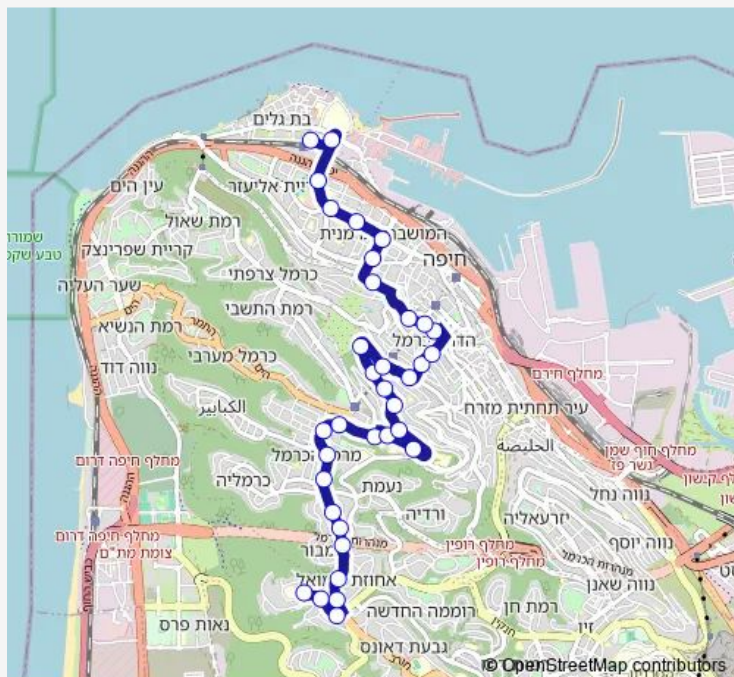

בית חולים אלישע/וגוד

קיש/חולדה

קיש/האסיף

וינגייט/חנה סנש

מרפאות חוף/וינגייט

בית חולים בני ציון/גולומב

תחנת כרמלית/גולומב

מרכז הבהאים/גולומב

ארלחורב/הס

Route schedule

בית חולים כרמל/רנ"ק — ת. רכבת בת גלים

Monday	05:05-05:36
Tuesday	05:05-05:36
Wednesday	05:05-05:36
Thursday	05:05-05:36
Friday	—
Saturday	—
Sunday	05:05-05:36

Route info

Direction: בית חולים כרמל/רנ"ק

Stops: 35

Trip Duration: 0 hour 32 min

21 — בית חולים כרמל/רנ"ק-חיפה-> ת. רכבת בת גלים-חיפה BusMaps -2#

ארלזורוב/בלפור

בלפור/יוסף

מדעטק/בלפור

בית הקרנות

הרצל/יואל

שבתאי לוי/פרץ

הגפן/הפרסים

בן גוריון/אלנבי

בן גוריון/המגינים

בית חולים איטלקי/המגינים

מרכז רפואי לין

צומת דולפין

חיל הים/העלייה השנייה