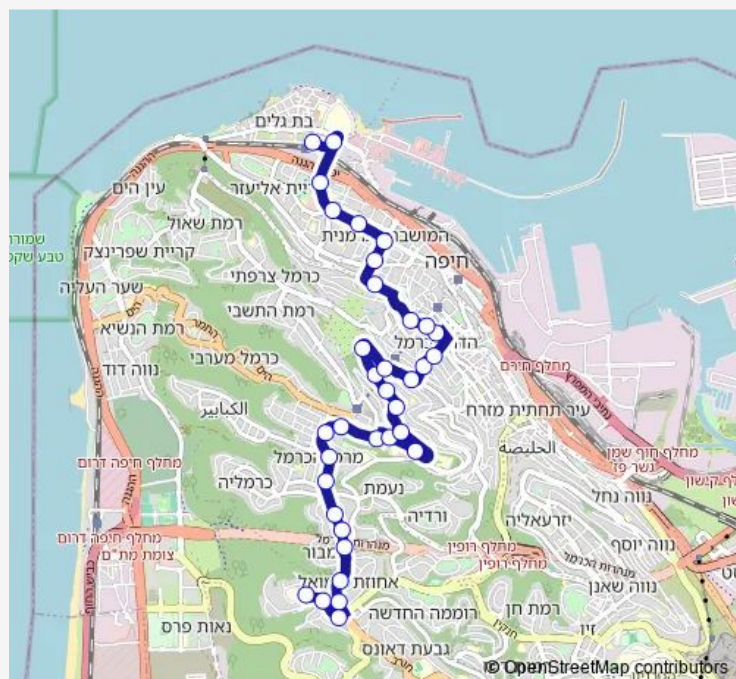

ארלחורוב/הס

Route schedule

בית חולים כרמל/רנ"ק — ת. רכבת בת גלים

Monday 05:05-05:36

Tuesday 05:05-05:36

Wednesday 05:05-05:36

Thursday 05:05-05:36

Friday —

Saturday —

Sunday 05:05-05:36

Route info

Direction: בית חולים כרמל/רנ"ק

Stops: 35

Trip Duration: 0 hour 32 min

■ בית חולים כרמל/רנ"ק-חיפה-> ת. רכבת בת גלים-חיפה 21 BusMaps -2#

ארלוזורוב/בלפור