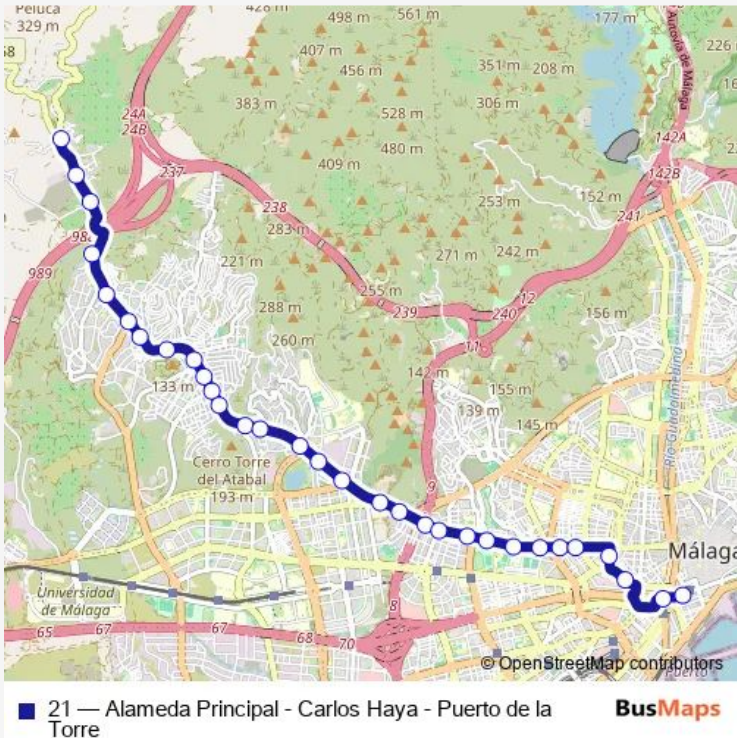

Bus 21 Alameda Principal - Carlos Haya - Puerto de la Torre

[Go to website](#)

Direction
 Junta de los Caminos — Alameda Principal (Sur)
 31 stops
[Open route schedule](#)

- Junta de los Caminos
- El Cortijuelo
- San Cayetano
- Puerto Sol
- Puerto de la Torre (Salinas)
- Lope de Rueda (Las Morillas)
- Lope de Rueda (Sta. Isabel)
- Lope de Rueda (Los Morales)
- Lope de Rueda (Correos)
- Lope de Rueda (Tomillares)
- Lope de Rueda (Patronato Vivienda)
- Lope de Rueda (El Tomillar)
- Avda. Lope de Vega (Rosa Garcia)
- Avda. Lope de Vega (Los Ramos)
- Avda. Lope de Vega (El Atabal)
- Universidad Laboral
- Lope de Vega (Hacienda Cabello)
- Avda. Carlos Haya (Teatinos)
- Avda. Carlos Haya (Alfonso X)
- Avda. Carlos Haya (Ortega Prados)
- Avda. Carlos Haya (Parque Florida)

Route schedule
 Junta de los Caminos — Alameda Principal (Sur)

Monday	06:30-23:00
Tuesday	06:30-23:00
Wednesday	06:30-23:00
Thursday	06:30-23:00
Friday	06:30-23:00
Saturday	06:30-23:00
Sunday	06:30-23:00

Route info
 Direction: Junta de los Caminos
 Stops: 31
 Trip Duration: 0 hour 44 min

Avda. Carlos Haya (Hospital)

Avda. Carlos Haya (Los Remedios)

Avda. Carlos Haya (Parque del Norte)

Martínez Maldonado (Arroyo del Cuarto)

Stops: 32

Trip Duration: 0 hour 37 min

Lope de Rueda (Sta. Isabel)

Lope de Rueda (Las Morillas)

Puerto de la Torre (Salinas)

Puerto Sol

San Cayetano

El Cortijuelo