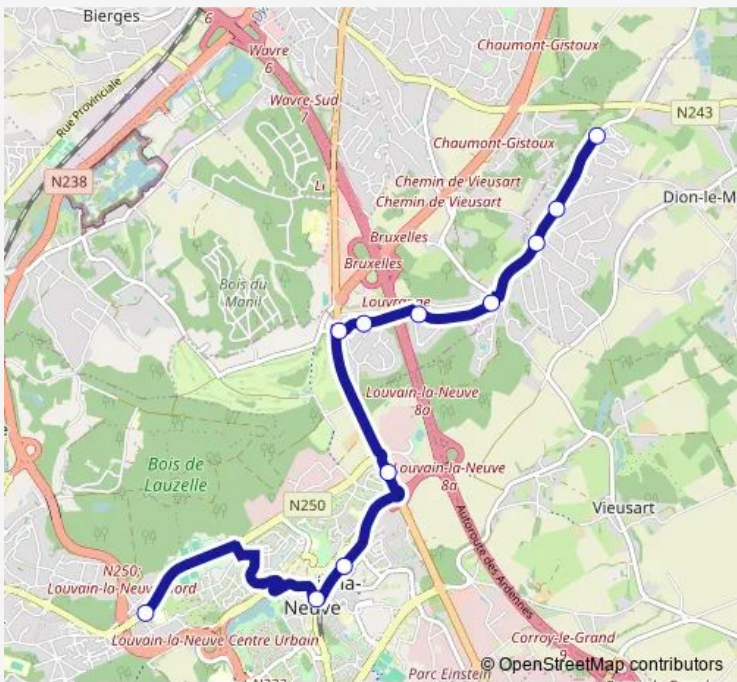

# Bus 21 Louvain-la-Neuve - Dion-Le-Mont

[Go to website](#)

**Direction**  
 Ottignies Pont du Pape (Av. Lauzelle) — Dion-Valmont  
 Cité de Bonly

11 stops

[Open route schedule](#)

- Ottignies Pont du Pape (Av. Lauzelle)
- Louvain-LA-Neuve Gare d'Autobus - Quai 5
- Louvain-LA-Neuve Centre Commercial
- Louvain-LA-Neuve Ferme de Lauzelle (N4)
- Wavre Tasnier (Ch. de Lauzelle)
- Wavre Voie des Cuirassiers
- Wavre Venelle des Prés
- Wavre Route de Dion-le-Mont (Ven. Bois Villers)
- Dion-LE-Mont Chemin des Glaneurs (Rue Louvranges)
- Dion-LE-Mont Ferme de Louvrange
- Dion-Valmont Cité de Bonly

**Route info**

Direction: Ottignies Pont du Pape (Av. Lauzelle)

Stops: 11

Trip Duration: 0 hour 17 min

## Direction

Dion-Valmont Cité de Bonly — Ottignies Pont du Pape (Av. Lauzelle)

12 stops

[Open route schedule](#)

Dion-Valmont Cité de Bonly

Dion-LE-Mont Ferme de Louvrange

Dion-LE-Mont Chemin des Glaneurs (Rue Louvranges)

Louvain-LA-Neuve Gare d'Autobus - Quai 5

Ottignies Pont du Pape (Av. Lauzelle)