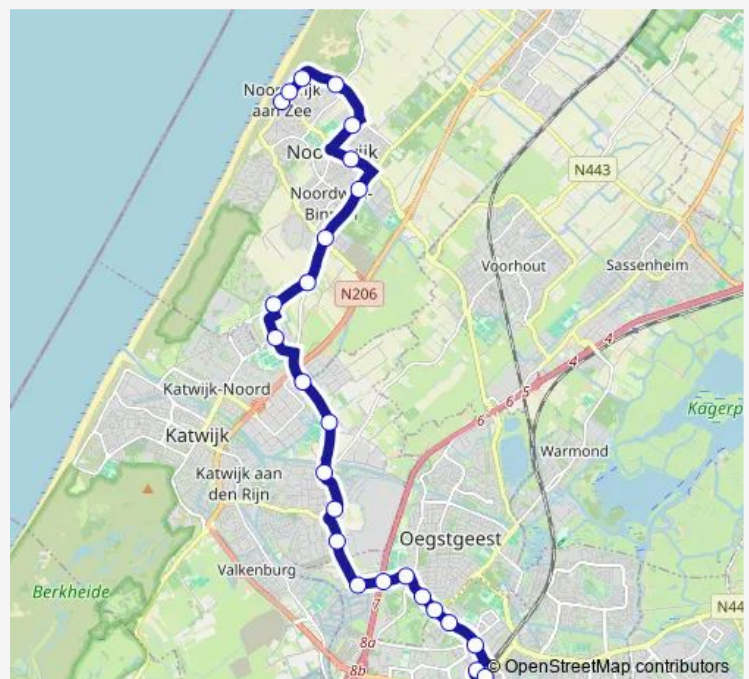

Oegstgeest, Leidsebuurt

Oegstgeest, De Kempenaerstraat

Oegstgeest, Hendrik Kraemerpark

Route schedule

Noordwijk, Vuurtorenplein — Leiden, Station Leiden Centraal (Perron H)

Monday 05:38-00:52⁺¹

Tuesday 05:38-00:52⁺¹

Wednesday 05:38-00:52⁺¹

Thursday 05:38-00:52⁺¹

Friday 05:38-00:52⁺¹

Saturday 06:40-00:52⁺¹

Sunday 07:44-00:50⁺¹

Route info

Direction: Noordwijk, Vuurtorenplein

Stops: 25

Trip Duration: 0 hour 32 min

21 — Noordwijk - Leiden

Leiden, Lijsterstraat

Leiden, Posthof

Leiden, Leiden CS Westzijde

Leiden, Station Leiden Centraal (Perron H)

Direction

Leiden, Station Leiden Centraal (Perron D) — Noordwijk, Vuurtoerenplein

25 stops

[Open route schedule](#)

Leiden, Station Leiden Centraal (Perron D)

Leiden, Leiden CS Westzijde

Leiden, Posthof

Leiden, Lijsterstraat

Oegstgeest, Hendrik Kraemerpark

Oegstgeest, De Kempenaerstraat