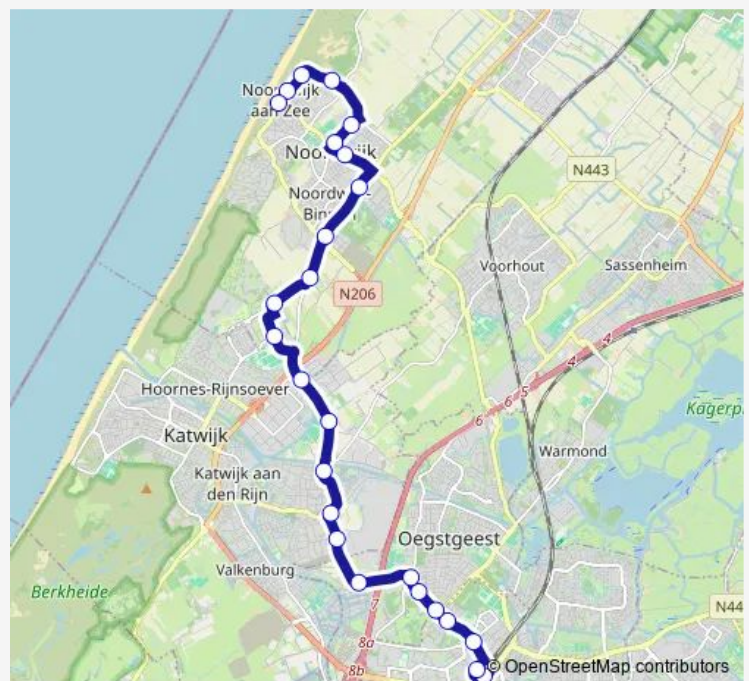

Noordwijk, 's-Gravendijkseweg

Noordwijk, Klei-Oost

Rijnsburg, Sportpark

Rijnsburg, Noordeinde

Rijnsburg, Splitsing-Oost

Rijnsburg, Frederiksoord

Oegstgeest, Floresstraat

Oegstgeest, Rijnzichtviaduct

Oegstgeest, Leidsebuurt

Oegstgeest, De Kempenaerstraat

Oegstgeest, Hendrik Kraemerpark

Route schedule

Noordwijk, Vuurtorenplein — Leiden, Station Leiden Centraal (Perron D)

Monday	05:38-00:52 ⁺¹
Tuesday	05:38-00:52 ⁺¹
Wednesday	05:38-00:52 ⁺¹
Thursday	05:38-00:52 ⁺¹
Friday	05:38-00:52 ⁺¹
Saturday	06:40-00:52 ⁺¹
Sunday	07:44-00:50 ⁺¹

Route info

Direction: Noordwijk, Vuurtorenplein

Stops: 25

Trip Duration: 0 hour 32 min

21 — Noordwijk - Leiden

Leiden, Lijsterstraat

Leiden, Posthof

Leiden, Leiden CS Westzijde

Leiden, Station Leiden Centraal (Perron D)

Direction

Leiden, Station Leiden Centraal (Perron D) — Noordwijk, Vuurtoerenplein

25 stops

[Open route schedule](#)

Leiden, Station Leiden Centraal (Perron D)

Leiden, Leiden CS Westzijde