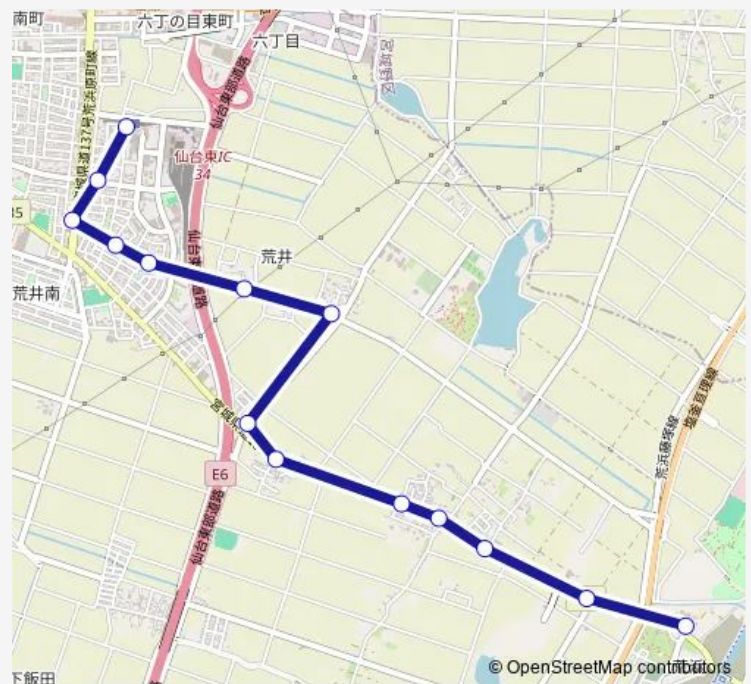

揚戸

七郷小学校前

荒井六丁目

荒井駅

Route schedule

震災遺構仙台市立荒浜小学校前 — 荒井駅

Monday 06:19-07:34

Tuesday 06:19-07:34

Wednesday 06:19-07:34

Thursday 06:19-07:34

Friday 06:19-07:34

Saturday 06:44-08:29

Sunday 06:44-08:29

Route info

Direction: 震災遺構仙台市立荒浜小学校前

Stops: 14

Trip Duration: 0 hour 14 min

■ 21 — 荒浜小→荒井駅

Direction

荒井駅 — 震災遺構仙台市立荒浜小学校前

14 stops

[Open route schedule](#)

荒井駅

荒井六丁目

Wednesday 07:07

Thursday 07:07

Friday 07:07

Saturday 07:59

Sunday 07:59

Route info

Direction: 荒井駅

Stops: 14