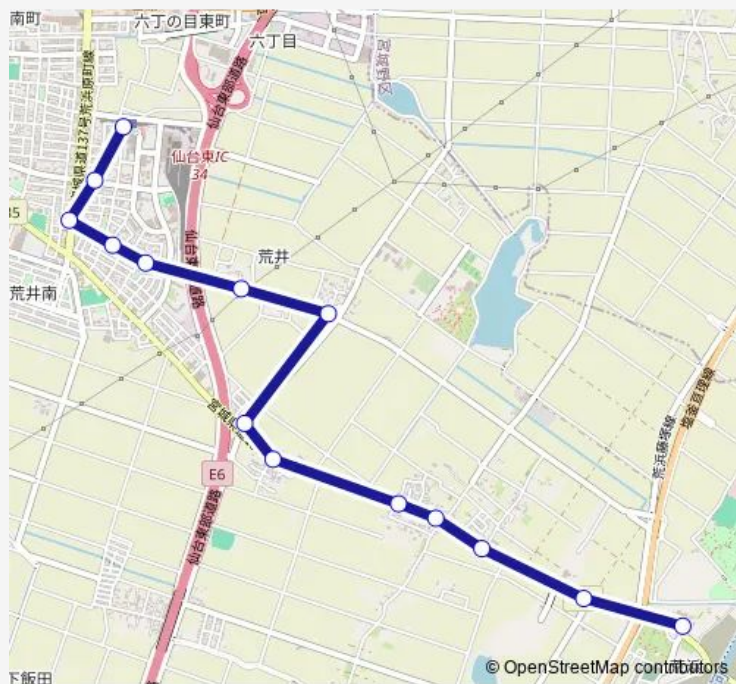

揚戸

七郷小学校前

荒井六丁目

荒井駅

Route schedule

震災遺構仙台市立荒浜小学校前 — 荒井駅

Monday 06:19-07:34

Tuesday 06:19-07:34

Wednesday 06:19-07:34

Thursday 06:19-07:34

Friday 06:19-07:34

Saturday 06:44-08:29

Sunday 06:44-08:29

Route info

Direction: 震災遺構仙台市立荒浜小学校前

Stops: 14

Trip Duration: 0 hour 15 min

■ 21 — 荒浜小→荒井駅

BusMaps

Direction

荒井駅 — 震災遺構仙台市立荒浜小学校前

14 stops

[Open route schedule](#)

荒井駅

Tuesday 07:07

Wednesday 07:07

Thursday 07:07

Friday 07:07

Saturday 07:59

Sunday 07:59

Route info

Direction: 荒井駅