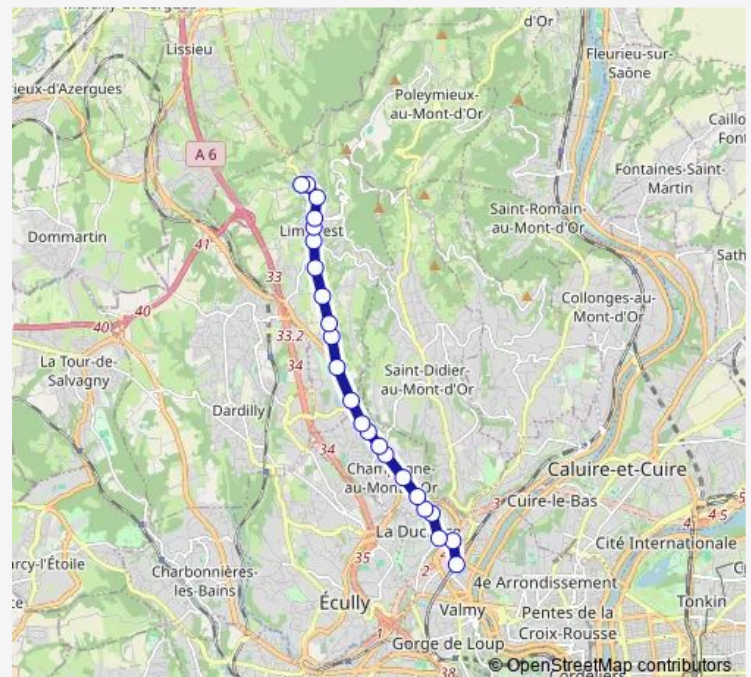

Limonest Maison Retraite

Route schedule

Gare de Vaise — St Germain Gare

Monday 06:05-19:30

Tuesday 06:05-19:30

Wednesday 12:00-19:30

Thursday 08:45-19:30

Friday 12:00-19:30

Saturday 06:30-19:00

Sunday 08:45-18:45

Route info

Direction: Gare de Vaise

Stops: 35

Trip Duration: 0 hour 42 min

Belle Croix

Plambeau