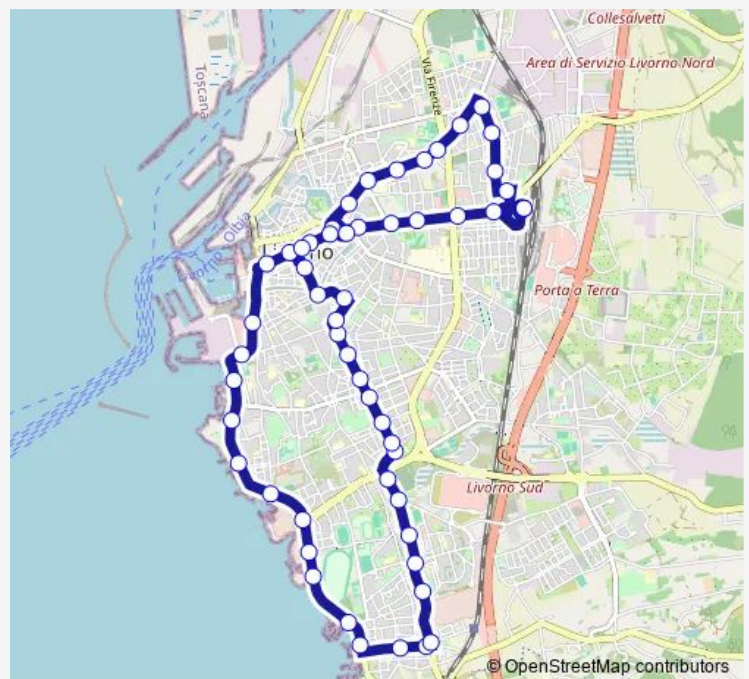

### Direction

Stazione Centrale A — Stazione Centrale A (Arrivo)

54 stops

[Open route schedule](#)

- Stazione Centrale A
- Carducci 1
- Carducci 3
- Carducci 5 Ospedale
- Carducci 7 Cisternone
- De Larderel
- Repubblica 1
- Grande 1
- Grande 5
- Grande 7 Porto Mediceo
- Mazzini
- Orlando
- Italia 1 Scoglio Della Regina
- Italia 3 Terrazza Mascagni
- Italia 5
- Italia 7 Accademia Navale
- Italia 9 Barriera Margherita
- Italia 11 San Leopoldo
- Italia 13 Ippodromo
- Italia 15
- Ardenza Mare

### Route schedule

Stazione Centrale A — Stazione Centrale A (Arrivo)

Monday	20:30-24:00
Tuesday	21:05-24:00
Wednesday	21:05-24:00
Thursday	21:05-24:00
Friday	20:30-00:35 <sup>+1</sup>
Saturday	20:30-00:35 <sup>+1</sup>
Sunday	20:30-24:00

### Route info

Direction: Stazione Centrale A

Stops: 54

Trip Duration: 0 hour 47 min

21 — Stazione - Carducci - Ardenza Mare - Ardenza Terra - Garibaldi - Stazione

V. Del Mare, V. Sgarallino

V. Del Mare, V. Frediani